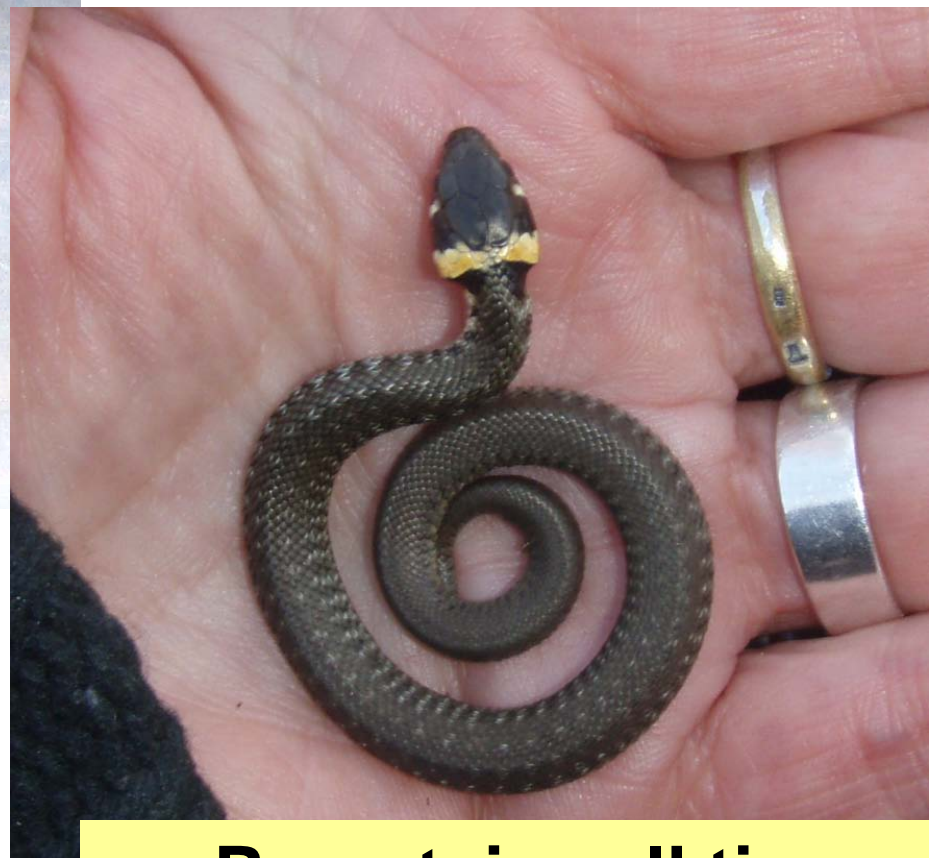

Sila ҡirzaka
Lacerta agilis

Плавас ҡирзaka
Zootoca vivipara

Glodene
Anguis fragilis

Odze
Vipera berus

Parastais zalktis
Natrix natrix

Gludenā čūska
Coronella austriaca

LIFE-HerpetoLatvia

LIFE projekts LIFE09NAT/LV/000239
Retu rāpuļu un abinieku aizsardzība Latvijā
www.life-herpetolatvia.biology.lv