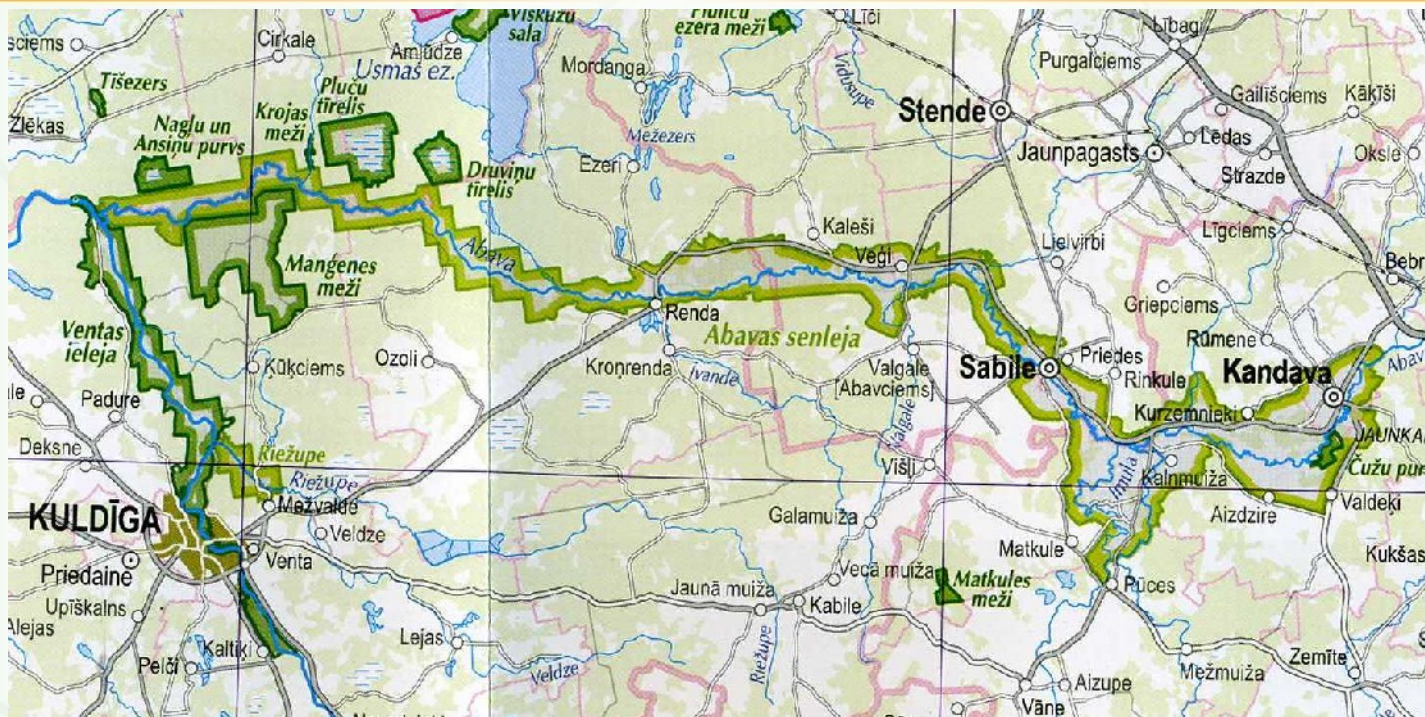

Dabas parks “Abavas senleja”

Dace Sāmīte

Dabas aizsardzības pārvaldes
Kurzemes reģionālā administrācija

Kandava 29.03.2011.

Dabas parka platība 14 837ha

Dabas parkā iekļautas vairākas īpaši aizsargājamo dabas teritoriju kategorijas (MK not “Dabas parka “Abavas senleja” individuālie aizsardzības un izmantošanas noteikumi”):