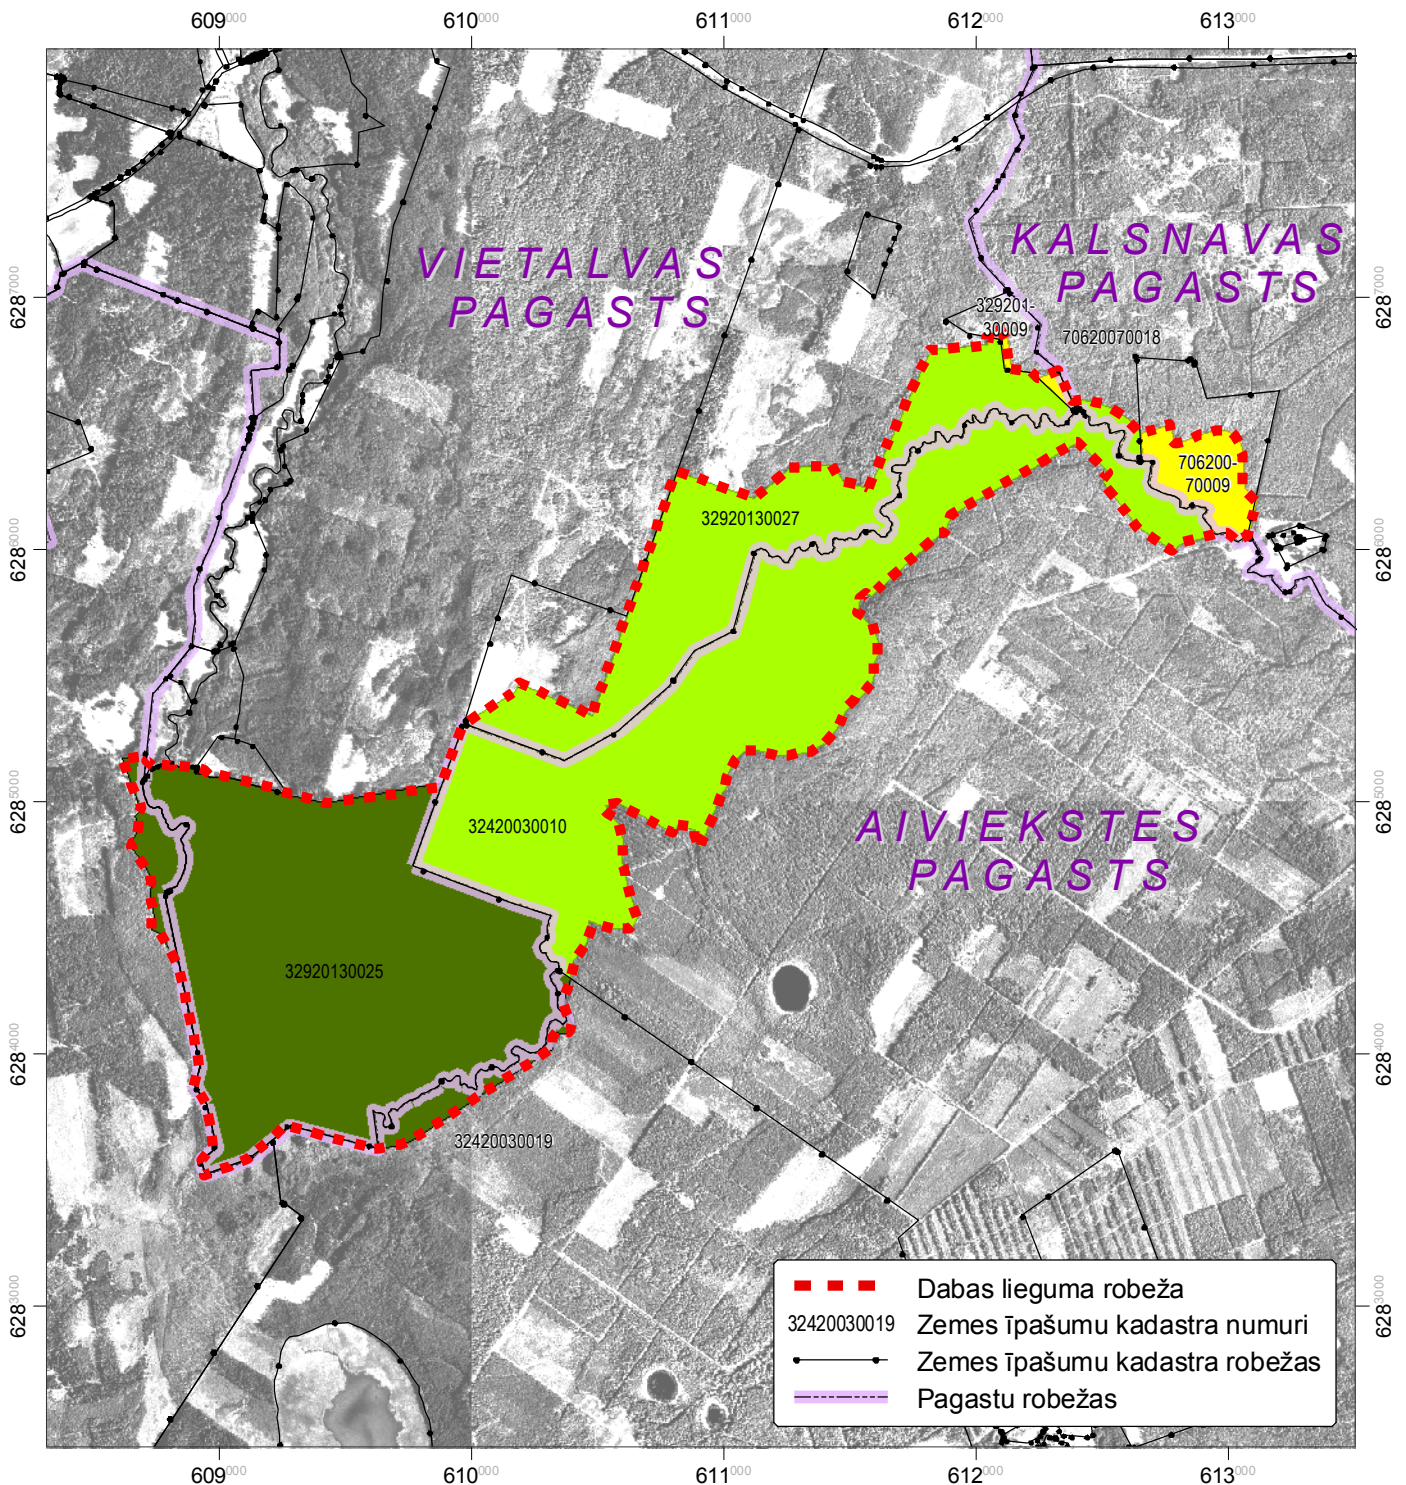

Zemes īpašumu veidi dabas liegumā "Vesetas palienes purvs"

- Valsts zeme, VAS "LVM" tiesiskajā valdījumā
- Valsts zeme, Meža pētīšanas stacijas tiesiskajā valdījumā
- Privātipašnieku zeme

Mērogs 1:30 000

Latvijas koordinātu sistēma LKS-92.
 Ortofoto, 1997. gads, LR Valsts zemes dienests
 Digitāla zemes īpašumu karte, 2004. gads, LR Valsts zemes dienests