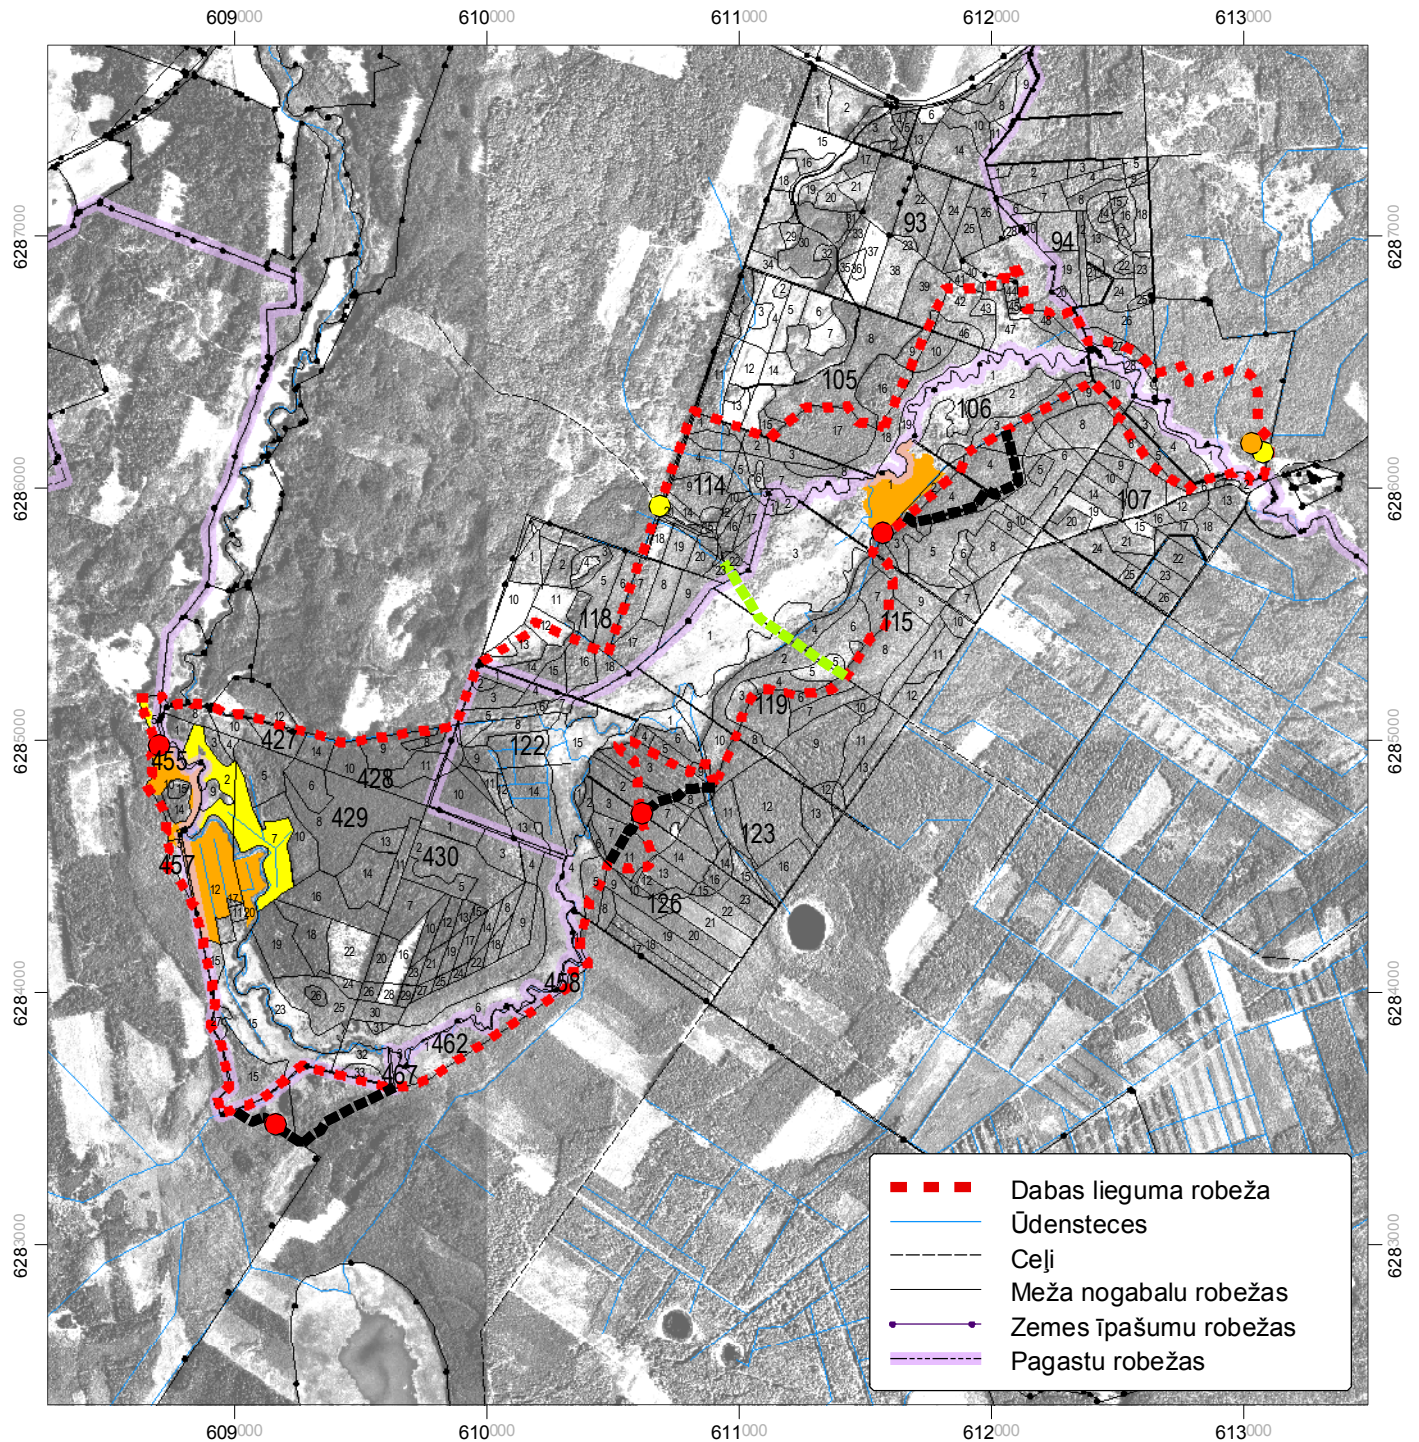

Apsaimniekošanas pasākumi un tūrisma infrastruktūras dabas liegumā "Vesetas palienes purvs"

- Laipu takas izbūve
- Dabas lieguma robežas izmaiņas
- Paliņu pļavu pļaušana un krūmu izciršana (1. prioritāte)
- Paliņu pļavu pļaušana un krūmu izciršana (2. prioritāte)
- Informatīvo zīmju uzstādīšanas vietas
- Informācijas stendu uzstādīšanas vietas
- Kaspara Buša piemiņas vietas atjaunošana

Mērogs 1:30 000

Latvijas koordinātu sistēma LKS-92.
 Ortofoto, 1997. gads, LR Valsts zemes dienests
 Digitāla zemes kadastra karte, 2004. gads, LR Valsts zemes dienests
 Digitāls meža nogabalu un kvartālu tīkls, SIA "Latvijas mežu ierīcība" un a/s "Latvijas Valsts meži"