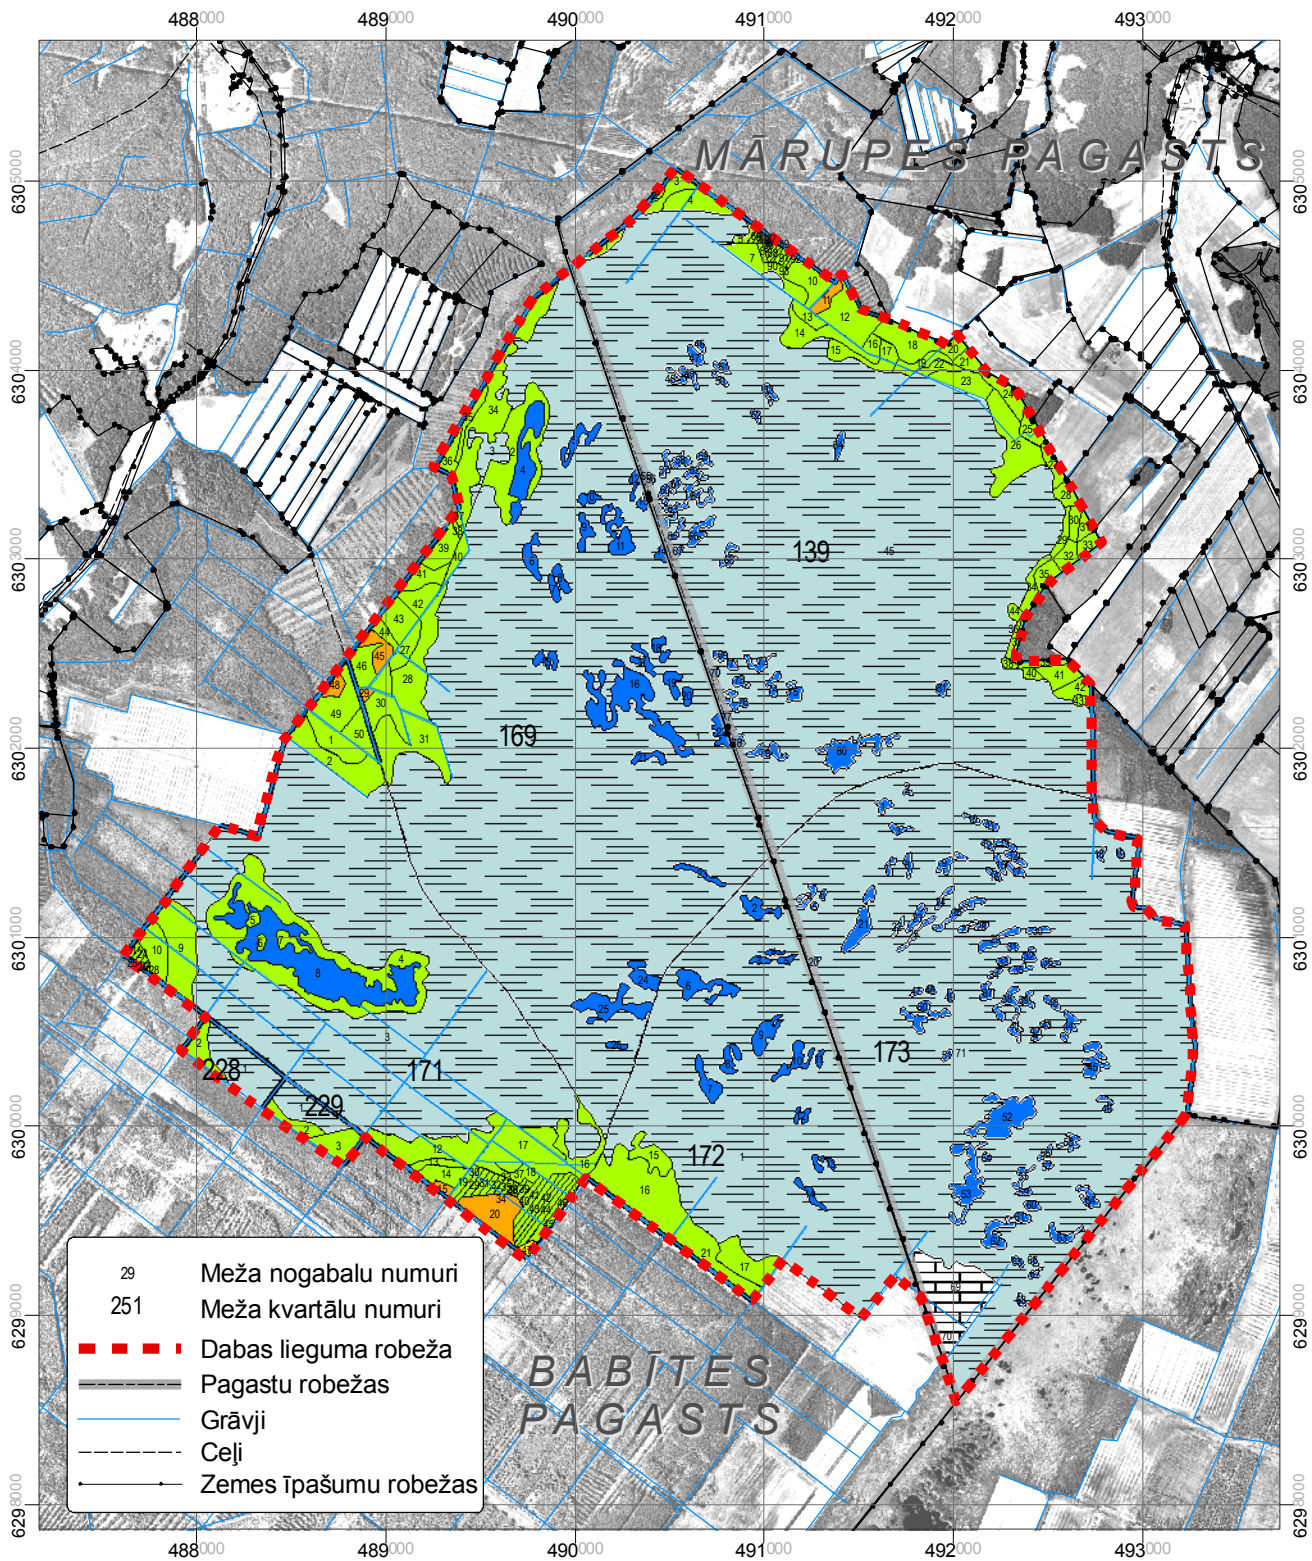

Zemes lietojuma veidi dabas liegumā "Cenas tīrelis"

Latvijas koordinātu sistēma LKS-92.
 Ortofoto, 2003. gads, LR VZD. Digitāla zemes īpašumu karte, 2004. gads, LR VZD.
 Digitāls meža nogabalu un kvartālu tīkls, Rīgas meža aģentūra