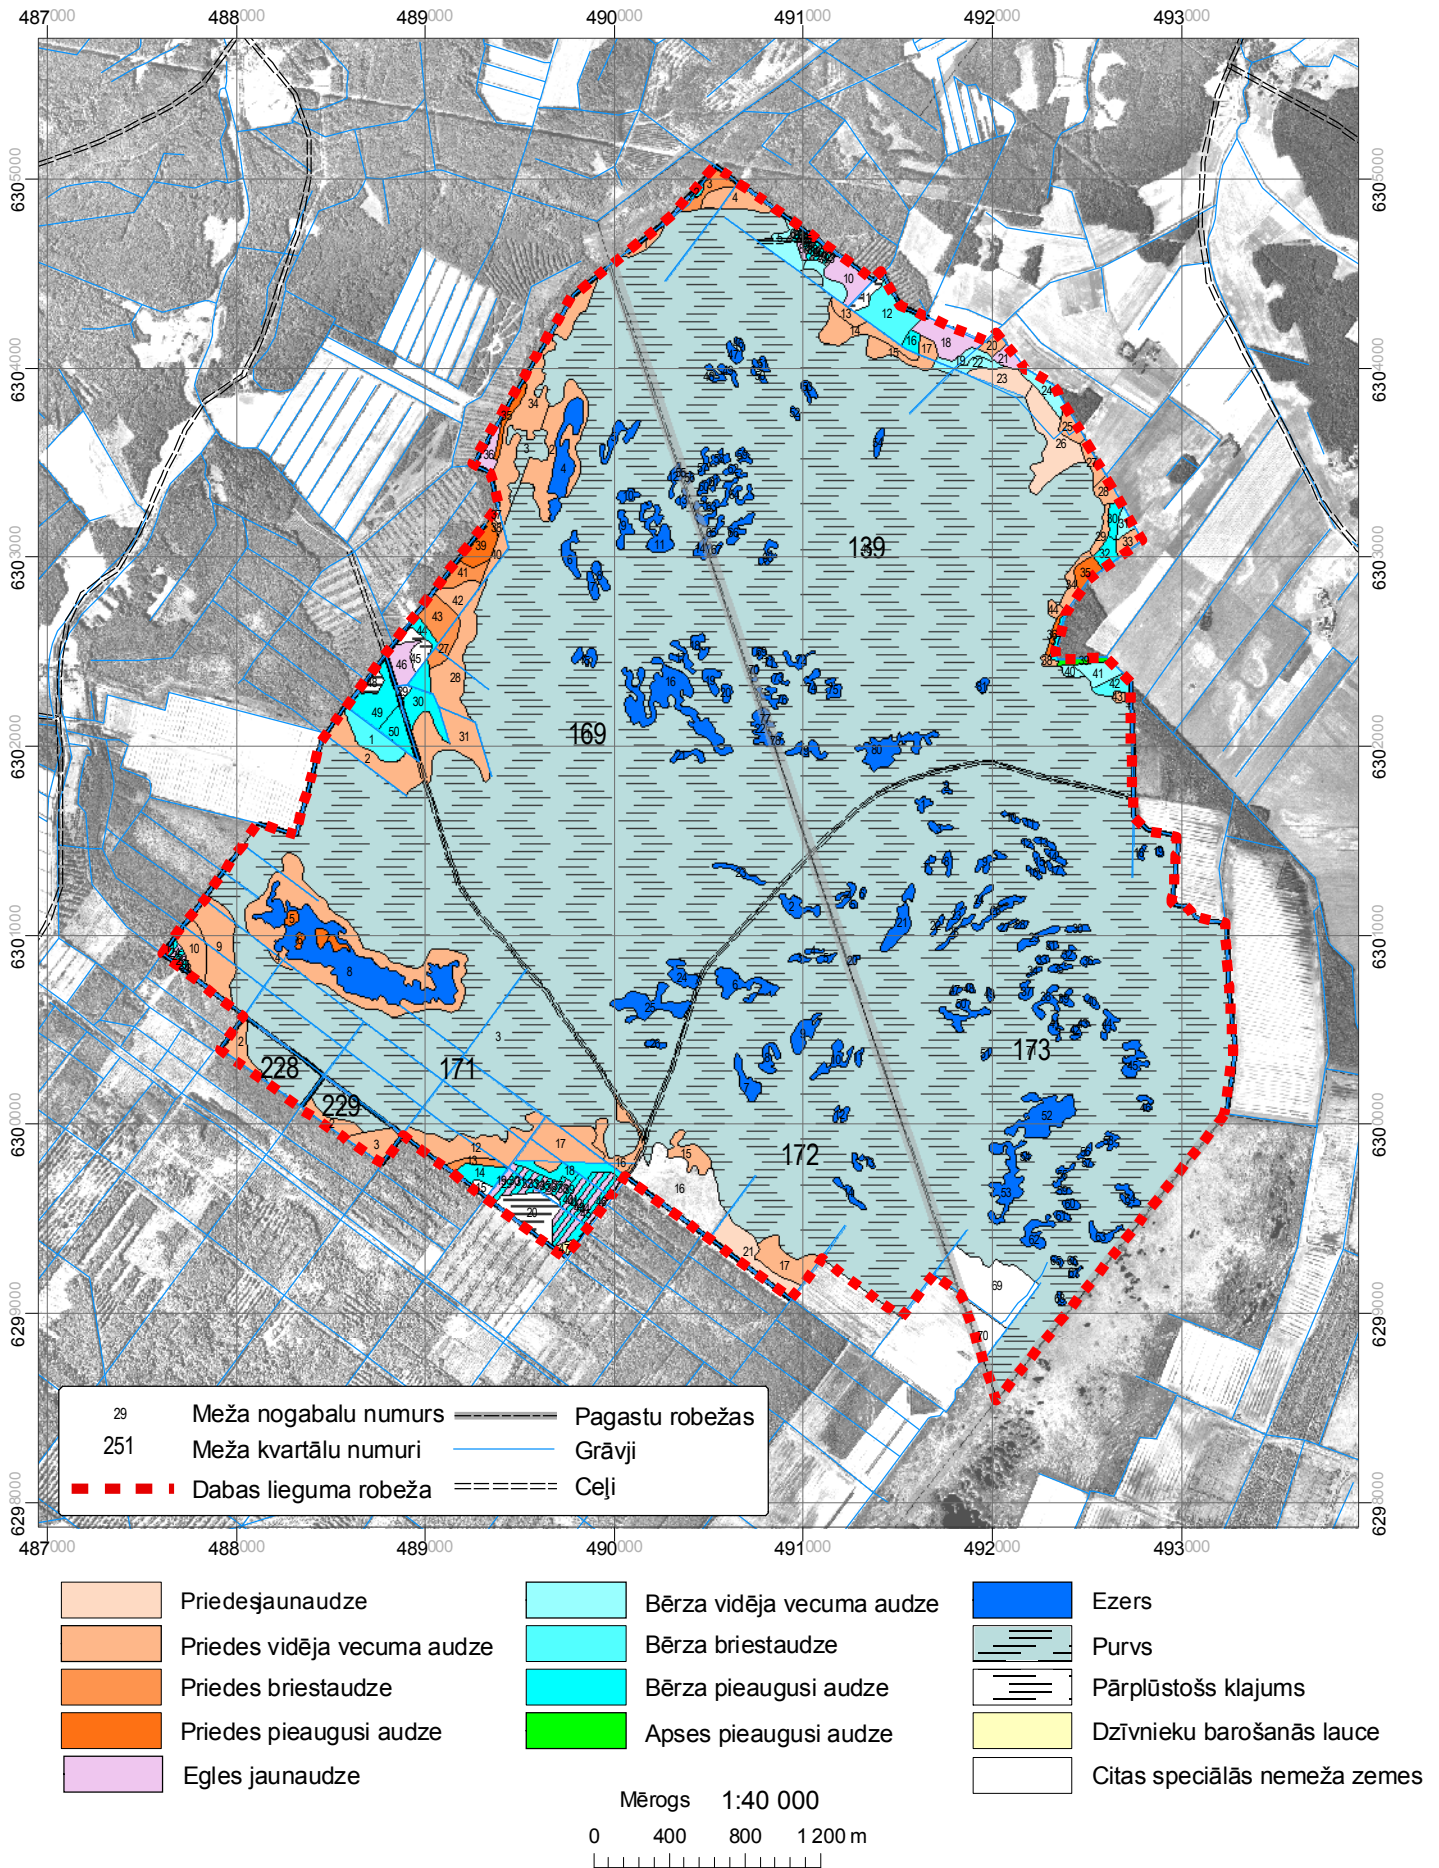

Dabas lieguma "Cenas tīrelis" mežaudžu plāns

Latvijas koordinātu sistēma LKS-92.
Ortofoto, 2003. gads, L VZD. Digitāla zemes īpašumu karte, 2004. gads, LR VZD.
Digitāls meža nogabalu un kvartālu tīkls, Rīgas meža aģentūra