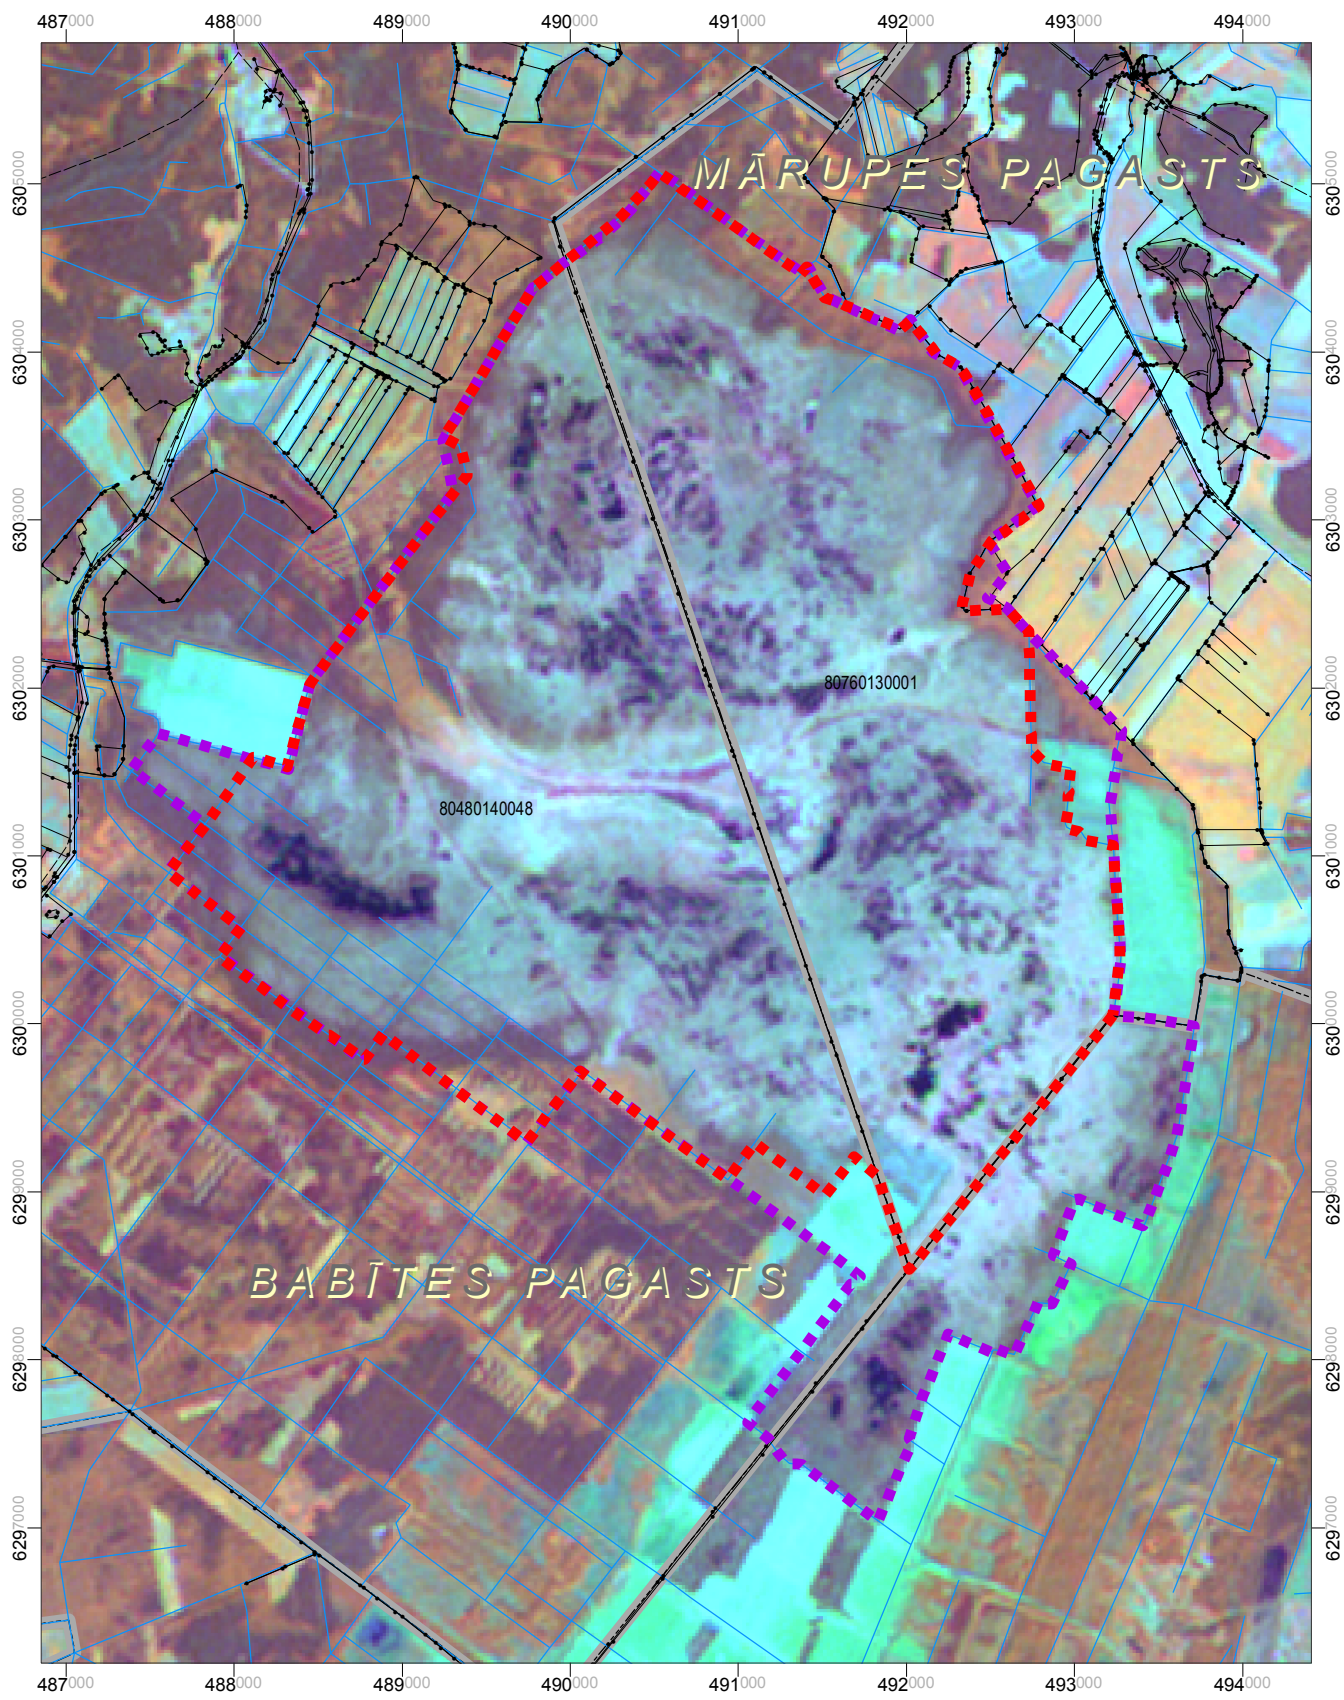

Dabas lieguma un putniem nozīmīgas vietas "Cenas tīrelis" robeža

- ■ ■ ■ Dabas lieguma robeža
- ■ ■ ■ Putniem nozīmīgo vietu robeža
- 80480140048 Zemes īpašumu kadastra numuri
- Zemes īpašumu robežas
- Pagastu robeža

Mērogs 1:45 000

LANDSAT TM satelītaina, 1999. gada augusts
Digitāla zemes īpašumu karte, 2004. gads, LR VZD