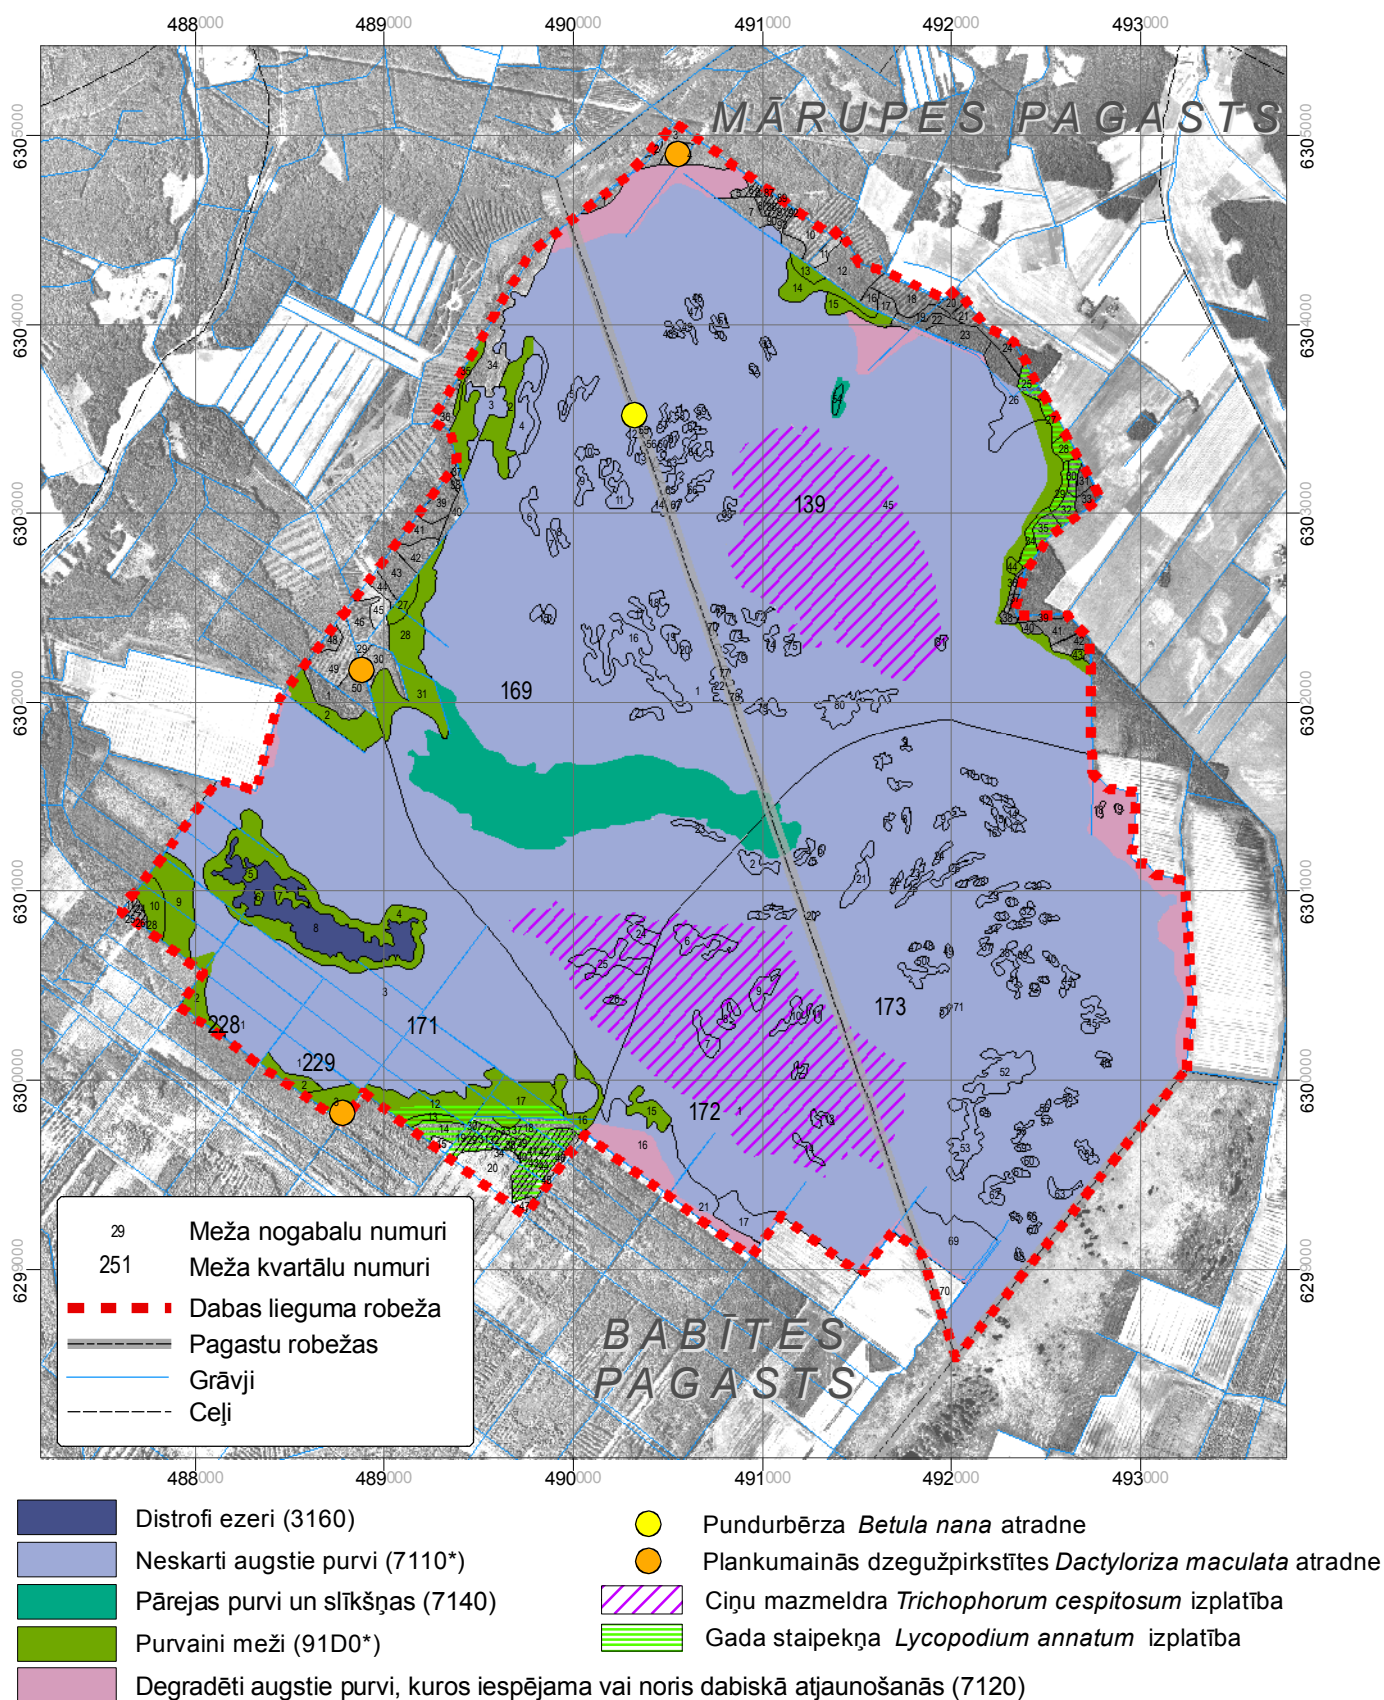

## EP Biotopu direktīvas I pielikuma biotopi un īpaši aizsargājamās augu sugas dabas liegumā "Cenas tīrelis"

Mērogs 1:40 000

0 400 800 1 200 m

Latvijas koordinātu sistēma LKS-92.

Ortofoto, 2003. gads, LR VZD. Digitāla zemes īpašumu karte, 2004. gads, LR VZD.