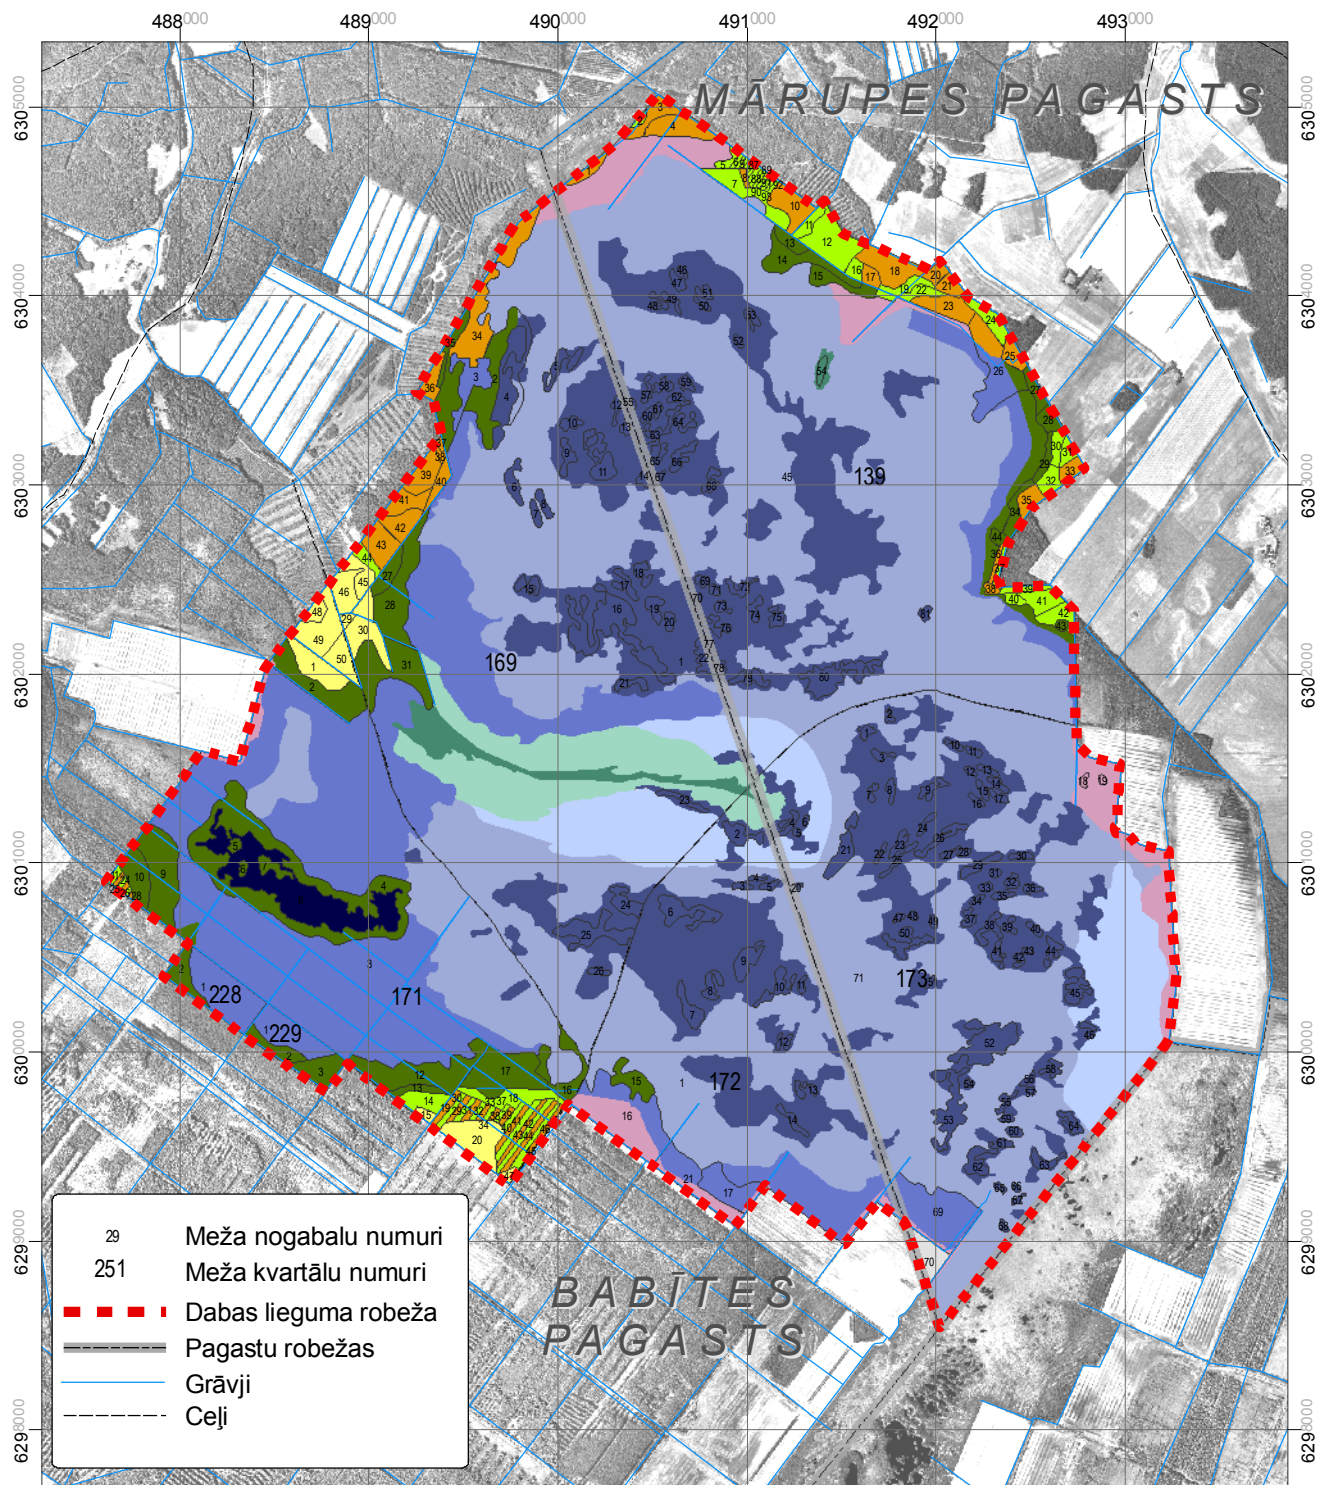

Ainavas dabas liegumā "Cenas tīrelis"

- | | | | |
|--|---|--|--------------------------|
| | Pārejas purvs | | Degradēts augstais purvs |
| | Pārejas josla starp augsto un pārejas purvu | | Kūdras lauki |
| | Klajš augstais purvs | | Bebraine |
| | Augstais purvs ar priedi (ne augstāku par 3m) | | Purvaini meži |
| | Augstais purvs ar priedi (augstāku par 3m) | | Susināti lapkoku meži |
| | Augstais purvs ar ciņu - lāmu kompleksu | | Susināti skujkoku meži |
| | Distrofs ezers | | |

Mērogs 1:40 000

Latvijas koordinātu sistēma LKS-92.

Ortofoto, 2003. gads, LR VZD; Digitāla zemes īpašumu karte, 2004. gads, LR VZD
Digitāls meža nogabalu un kvartālu tīkls, Rīgas meža aģentūra