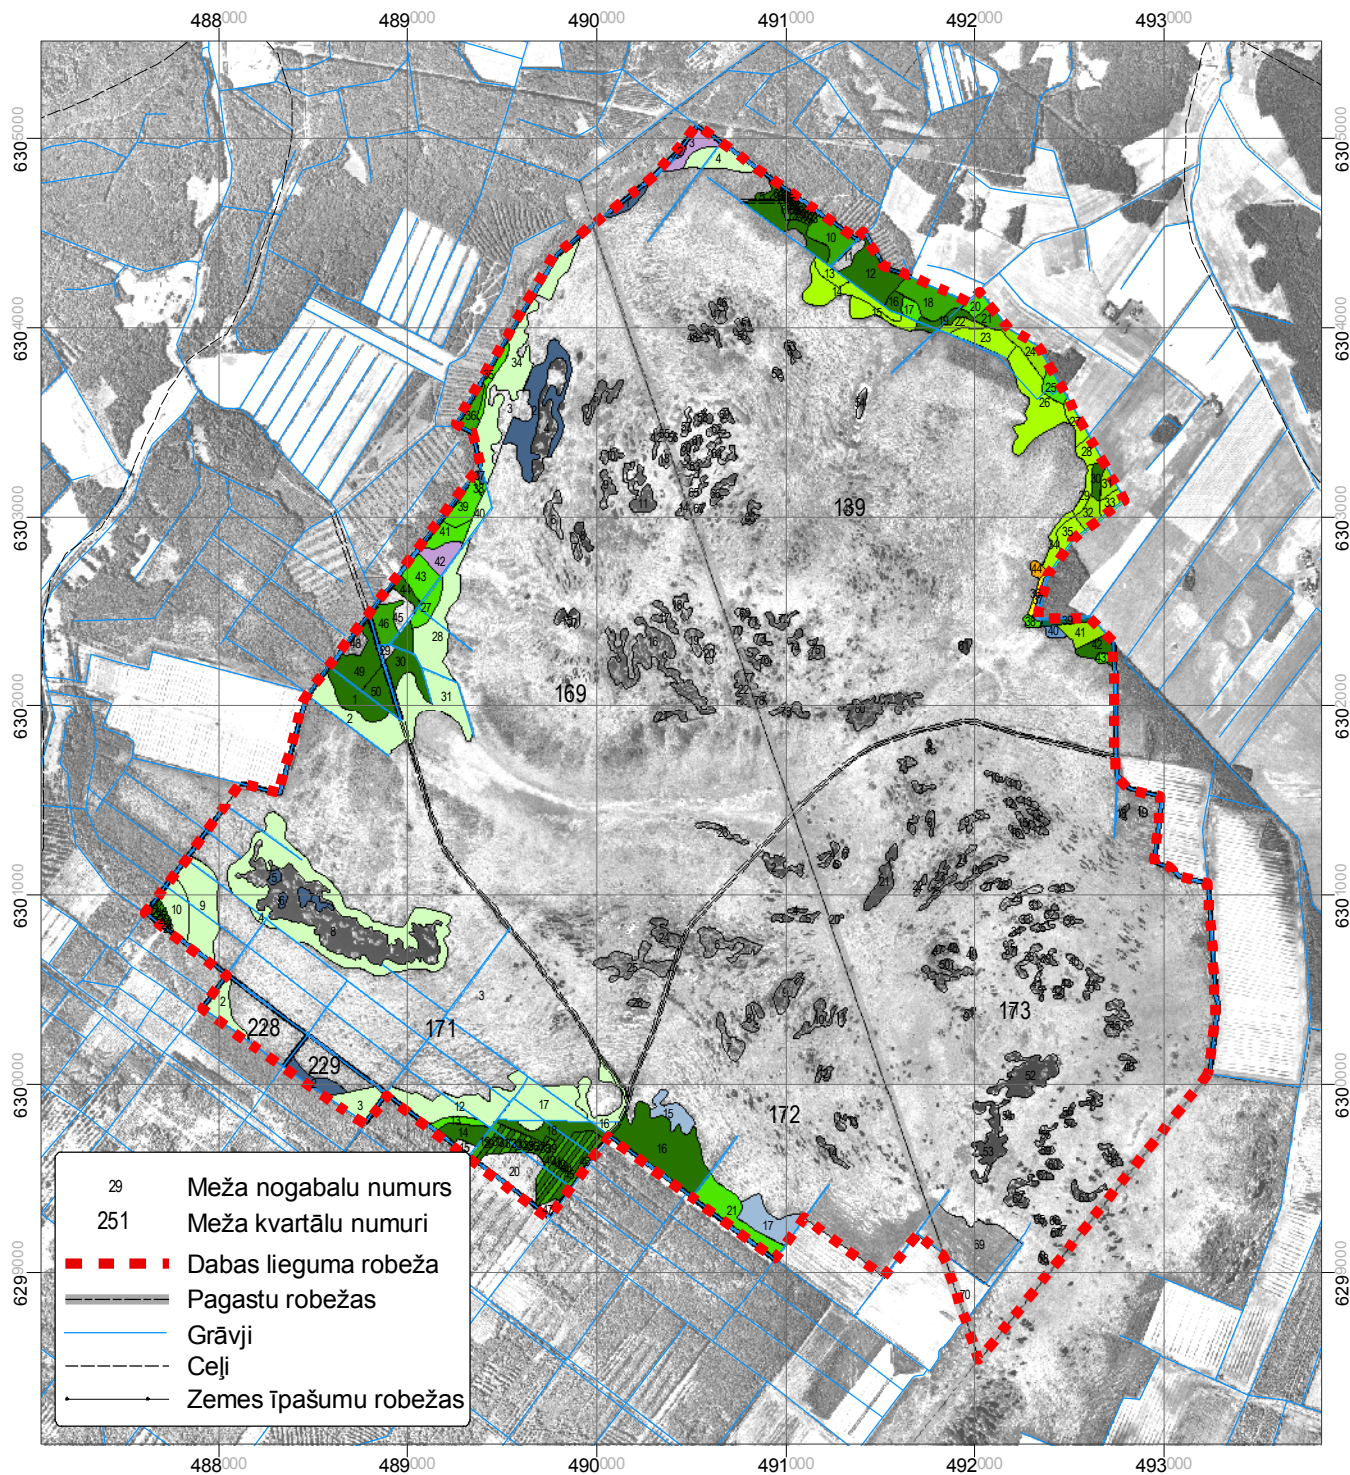

# Meža augšanas apstākļu tipi dabas liegumā "Cenas tīrelis"

	Priežu mētrājs		Priežu mētru ārenis		Bērzu mētru kūdrenis
	Priežu lāns		Bērzu šaurlapju ārenis		Priežu šaurlapju kūdrenis
	Priežu niedrājs		Priežu viršu kūdrenis		Egļu šaurlapju kūdrenis
	Bērzu niedrājs		Priežu mētru kūdrenis		Bērzu šaurlapju kūdrenis
	Priežu purvājs				Apšu platlapju kūdrenis

Mērogs 1:40 000

0 400 800 1 200 m

Latvijas koordinātu sistēma LKS-92.

Ortofoto, 2003. gads, LR VZD. Digitāla zemes īpašumu karte, 2004. gads, LR VZD.  
Digitāls meža nogabalu un kvartālu tīkls, Rīgas meža aģentūra