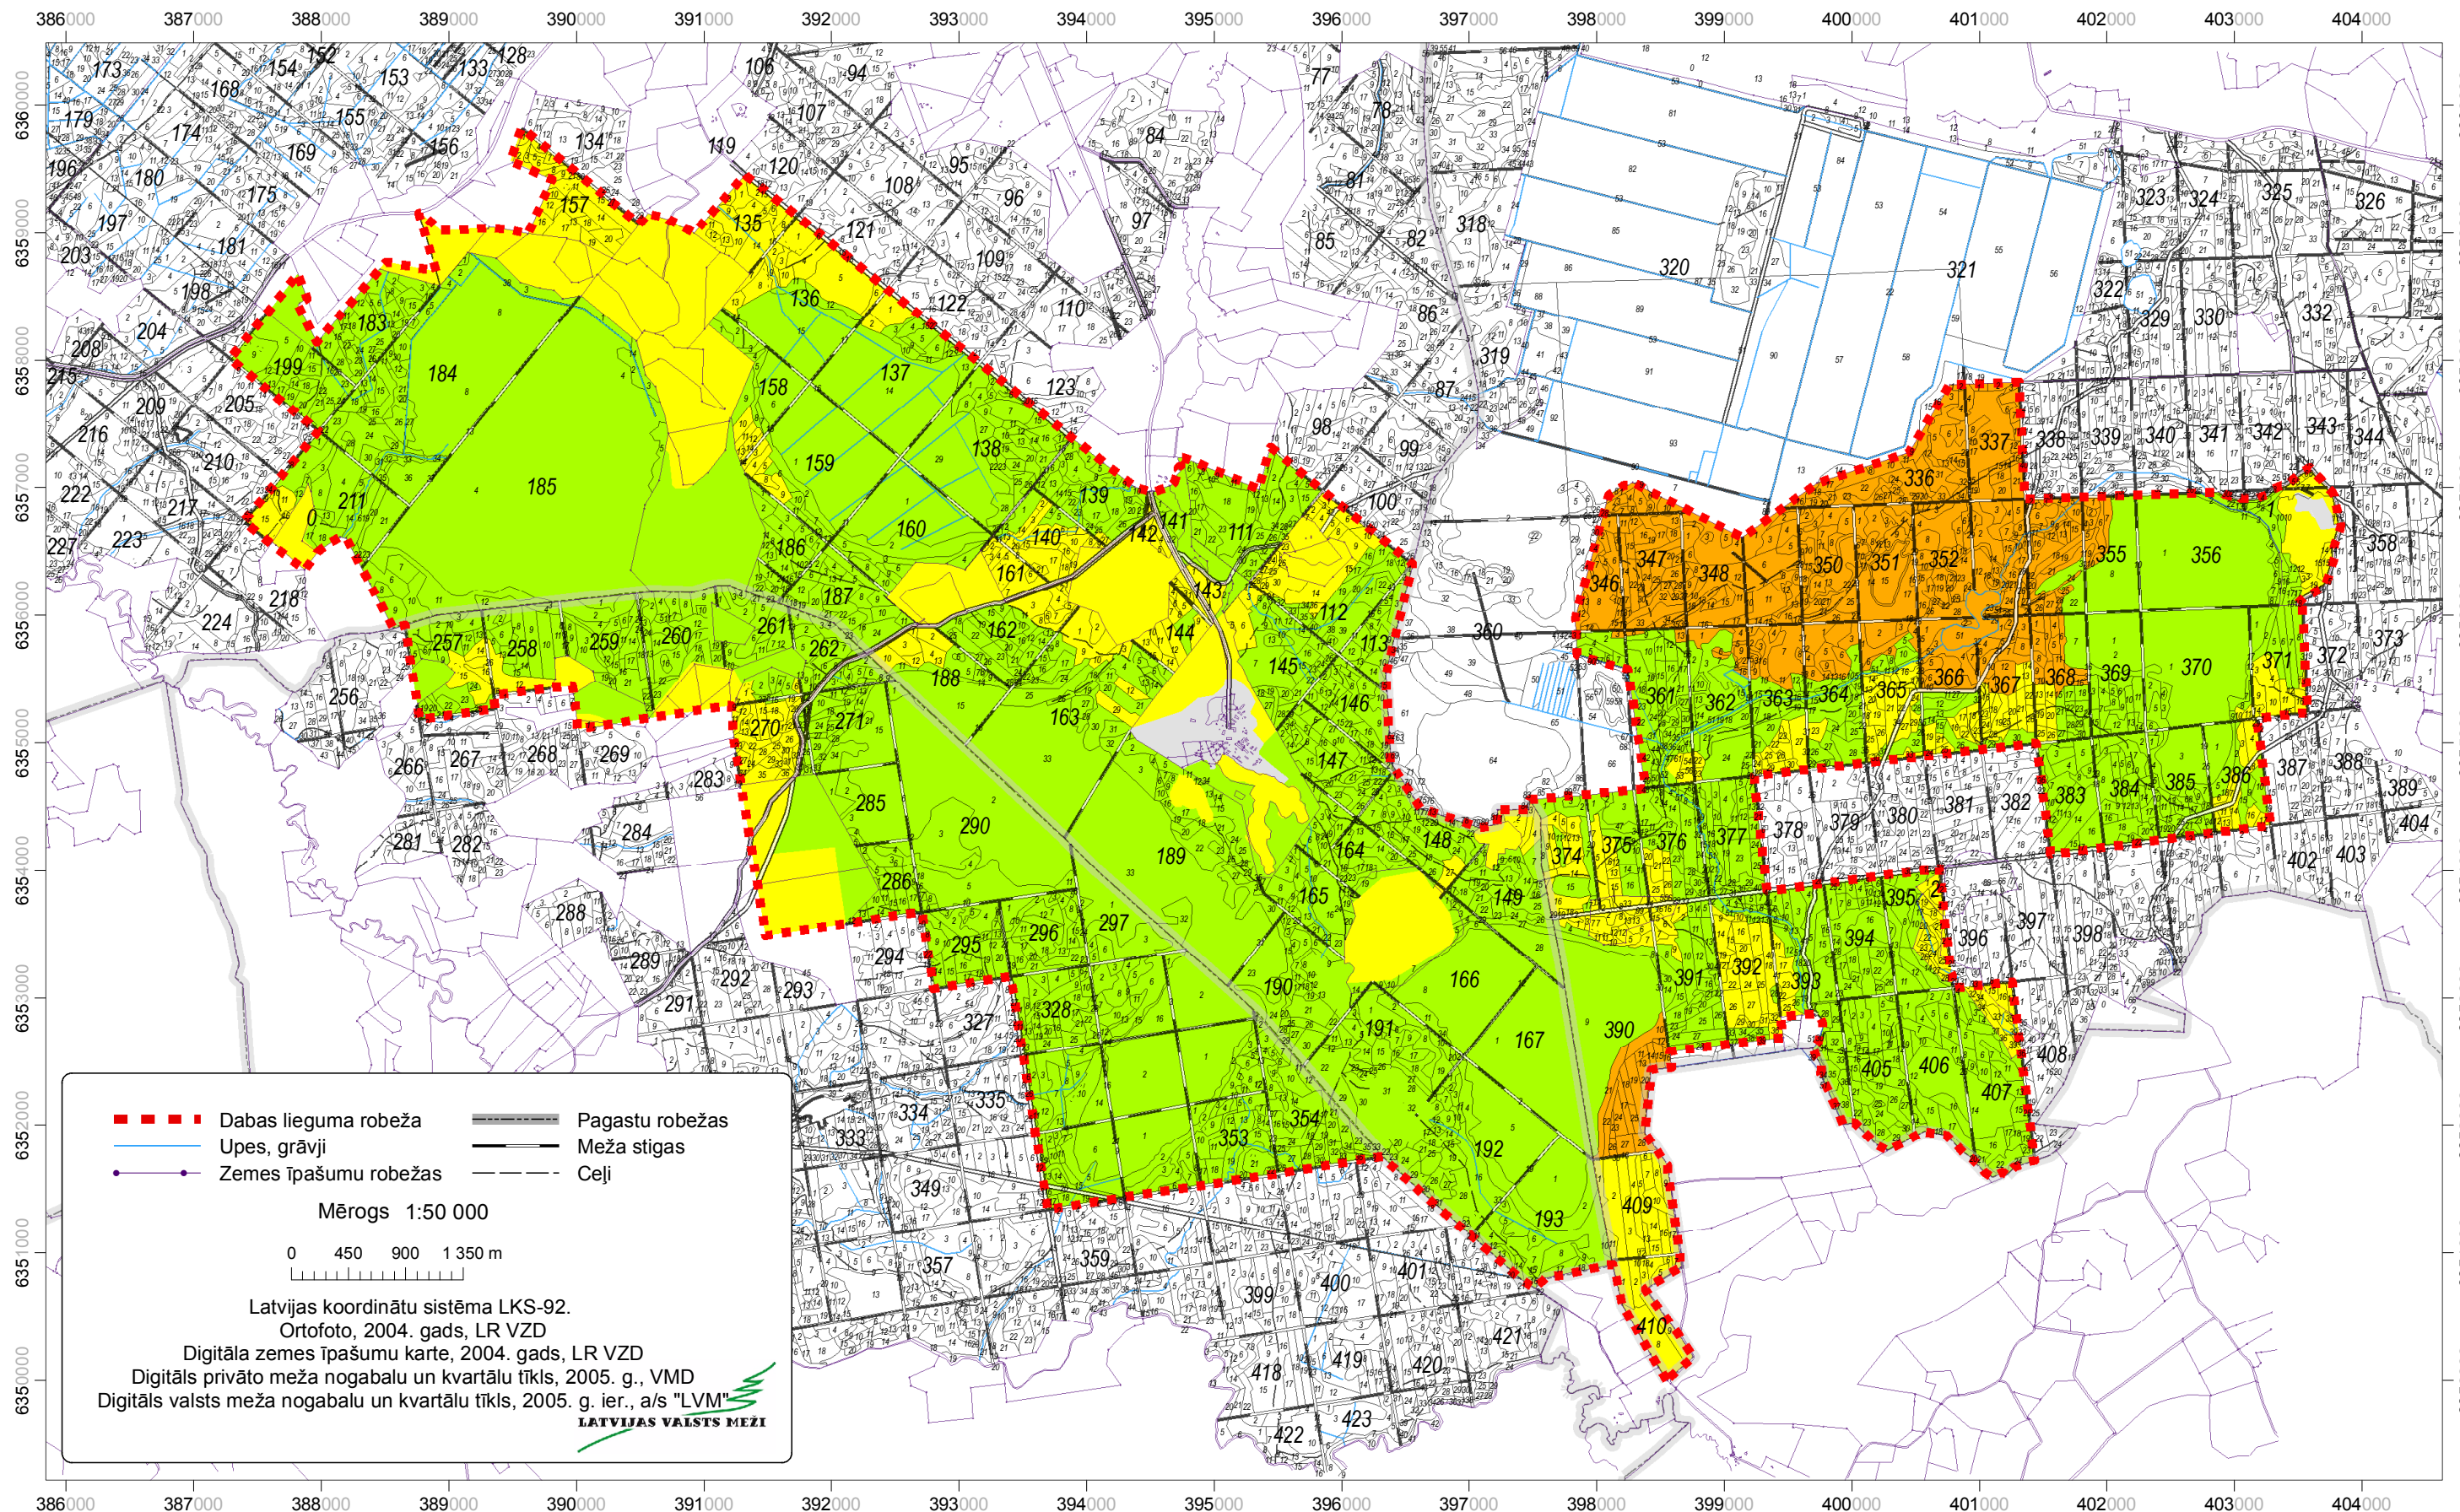

Dabas lieguma "Stiklu purvi" potenciālais zonējums

	Dabas lieguma robeža		Pagastu robežas
	Upes, grāvji		Meža stigas
	Zemes īpašumu robežas		Ceļi

Mērogs 1:50 000

0 450 900 1350 m

Latvijas koordinātu sistēma LKS-92.
 Ortofoto, 2004. gads, LR VZD
 Digitāla zemes īpašumu karte, 2004. gads, LR VZD
 Digitāls privāto meža nogabalu un kvartālu tīkls, 2005. g., VMD
 Digitāls valsts meža nogabalu un kvartālu tīkls, 2005. g. ier., a/s "LVM"

- | | | | | | |
|--|--------------------|--|------------------------|--|---------------|
| | Dabas lieguma zona | | Dabas parka zona | | Neitrālā zona |
| | | | Regulējamā režīma zona | | |