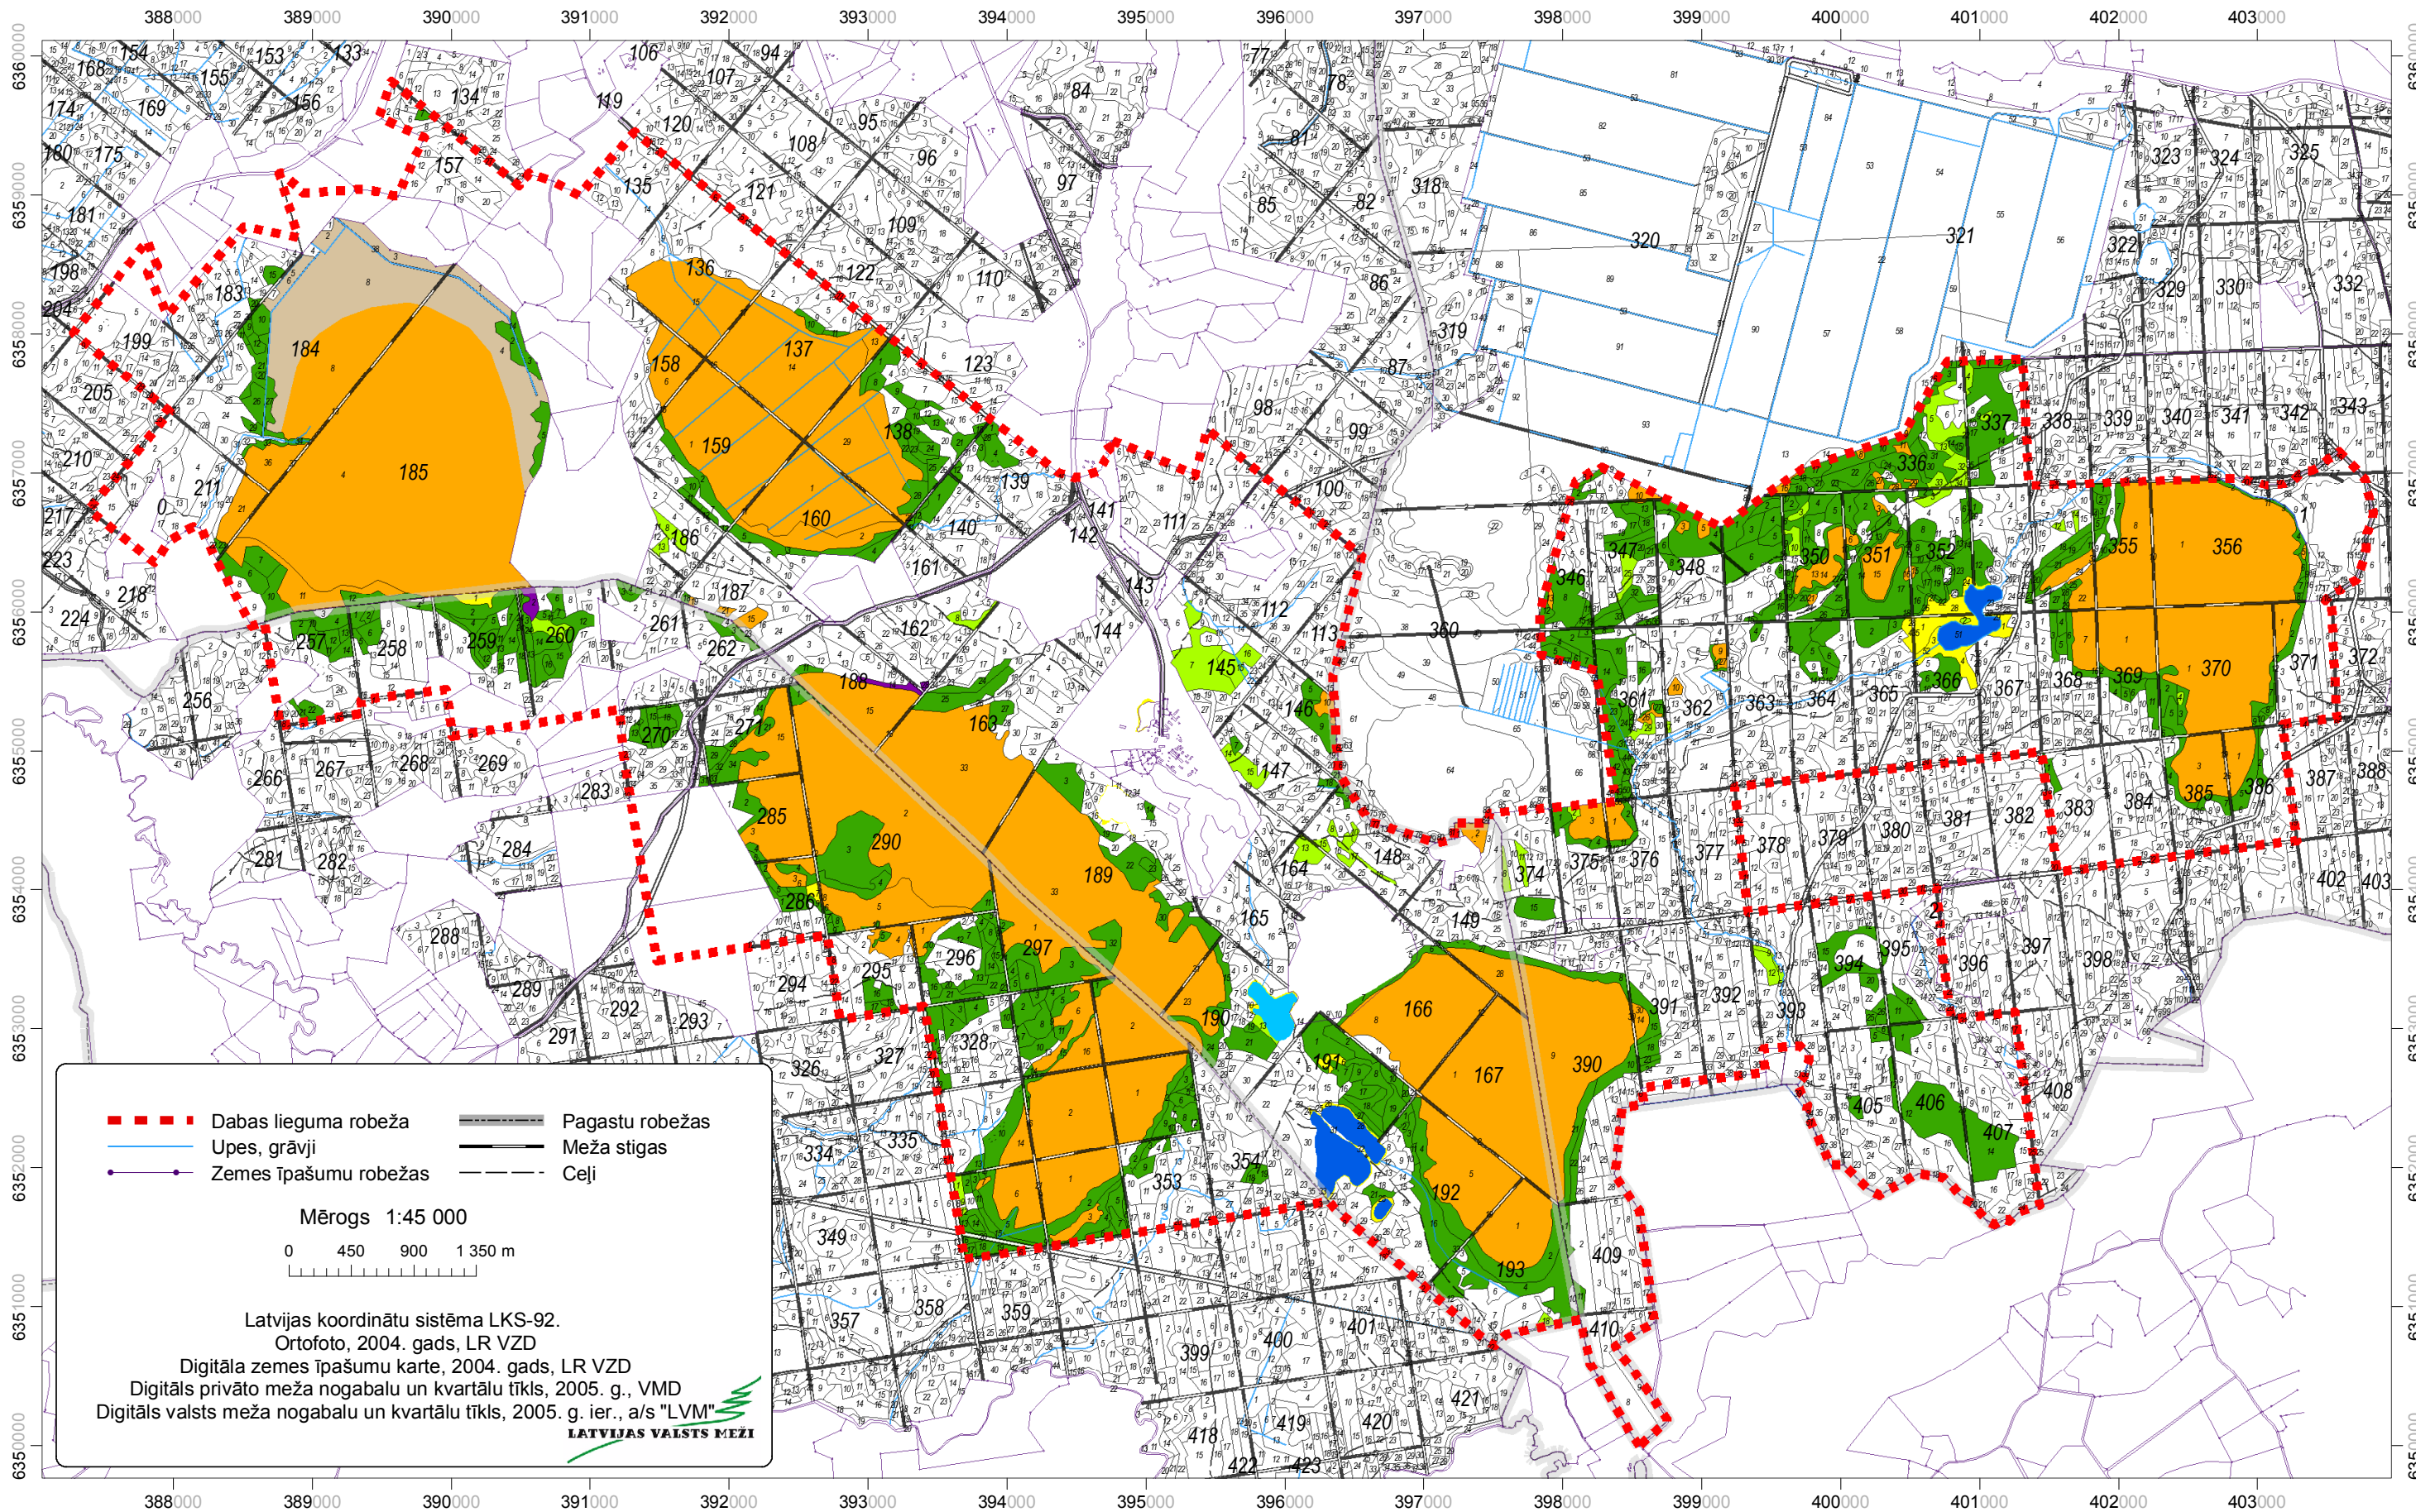

Aizsargājāmie biotopi dabas liegumā "Stiklu purvi"

- | | | | |
|---|--|--|--|
|  Semidistrofi ezeri |  Neskarti augstie purvi (7110*) |  Pārejas purvi un slīkšņas (7140) |  Purvaini meži (91D0*) |
|  Distrofi ezeri (3160) |  Degradēts augstais purvs (7120) |  Boreālie meži (9010*) |  Melnalkšņu staignāji (9080*) |