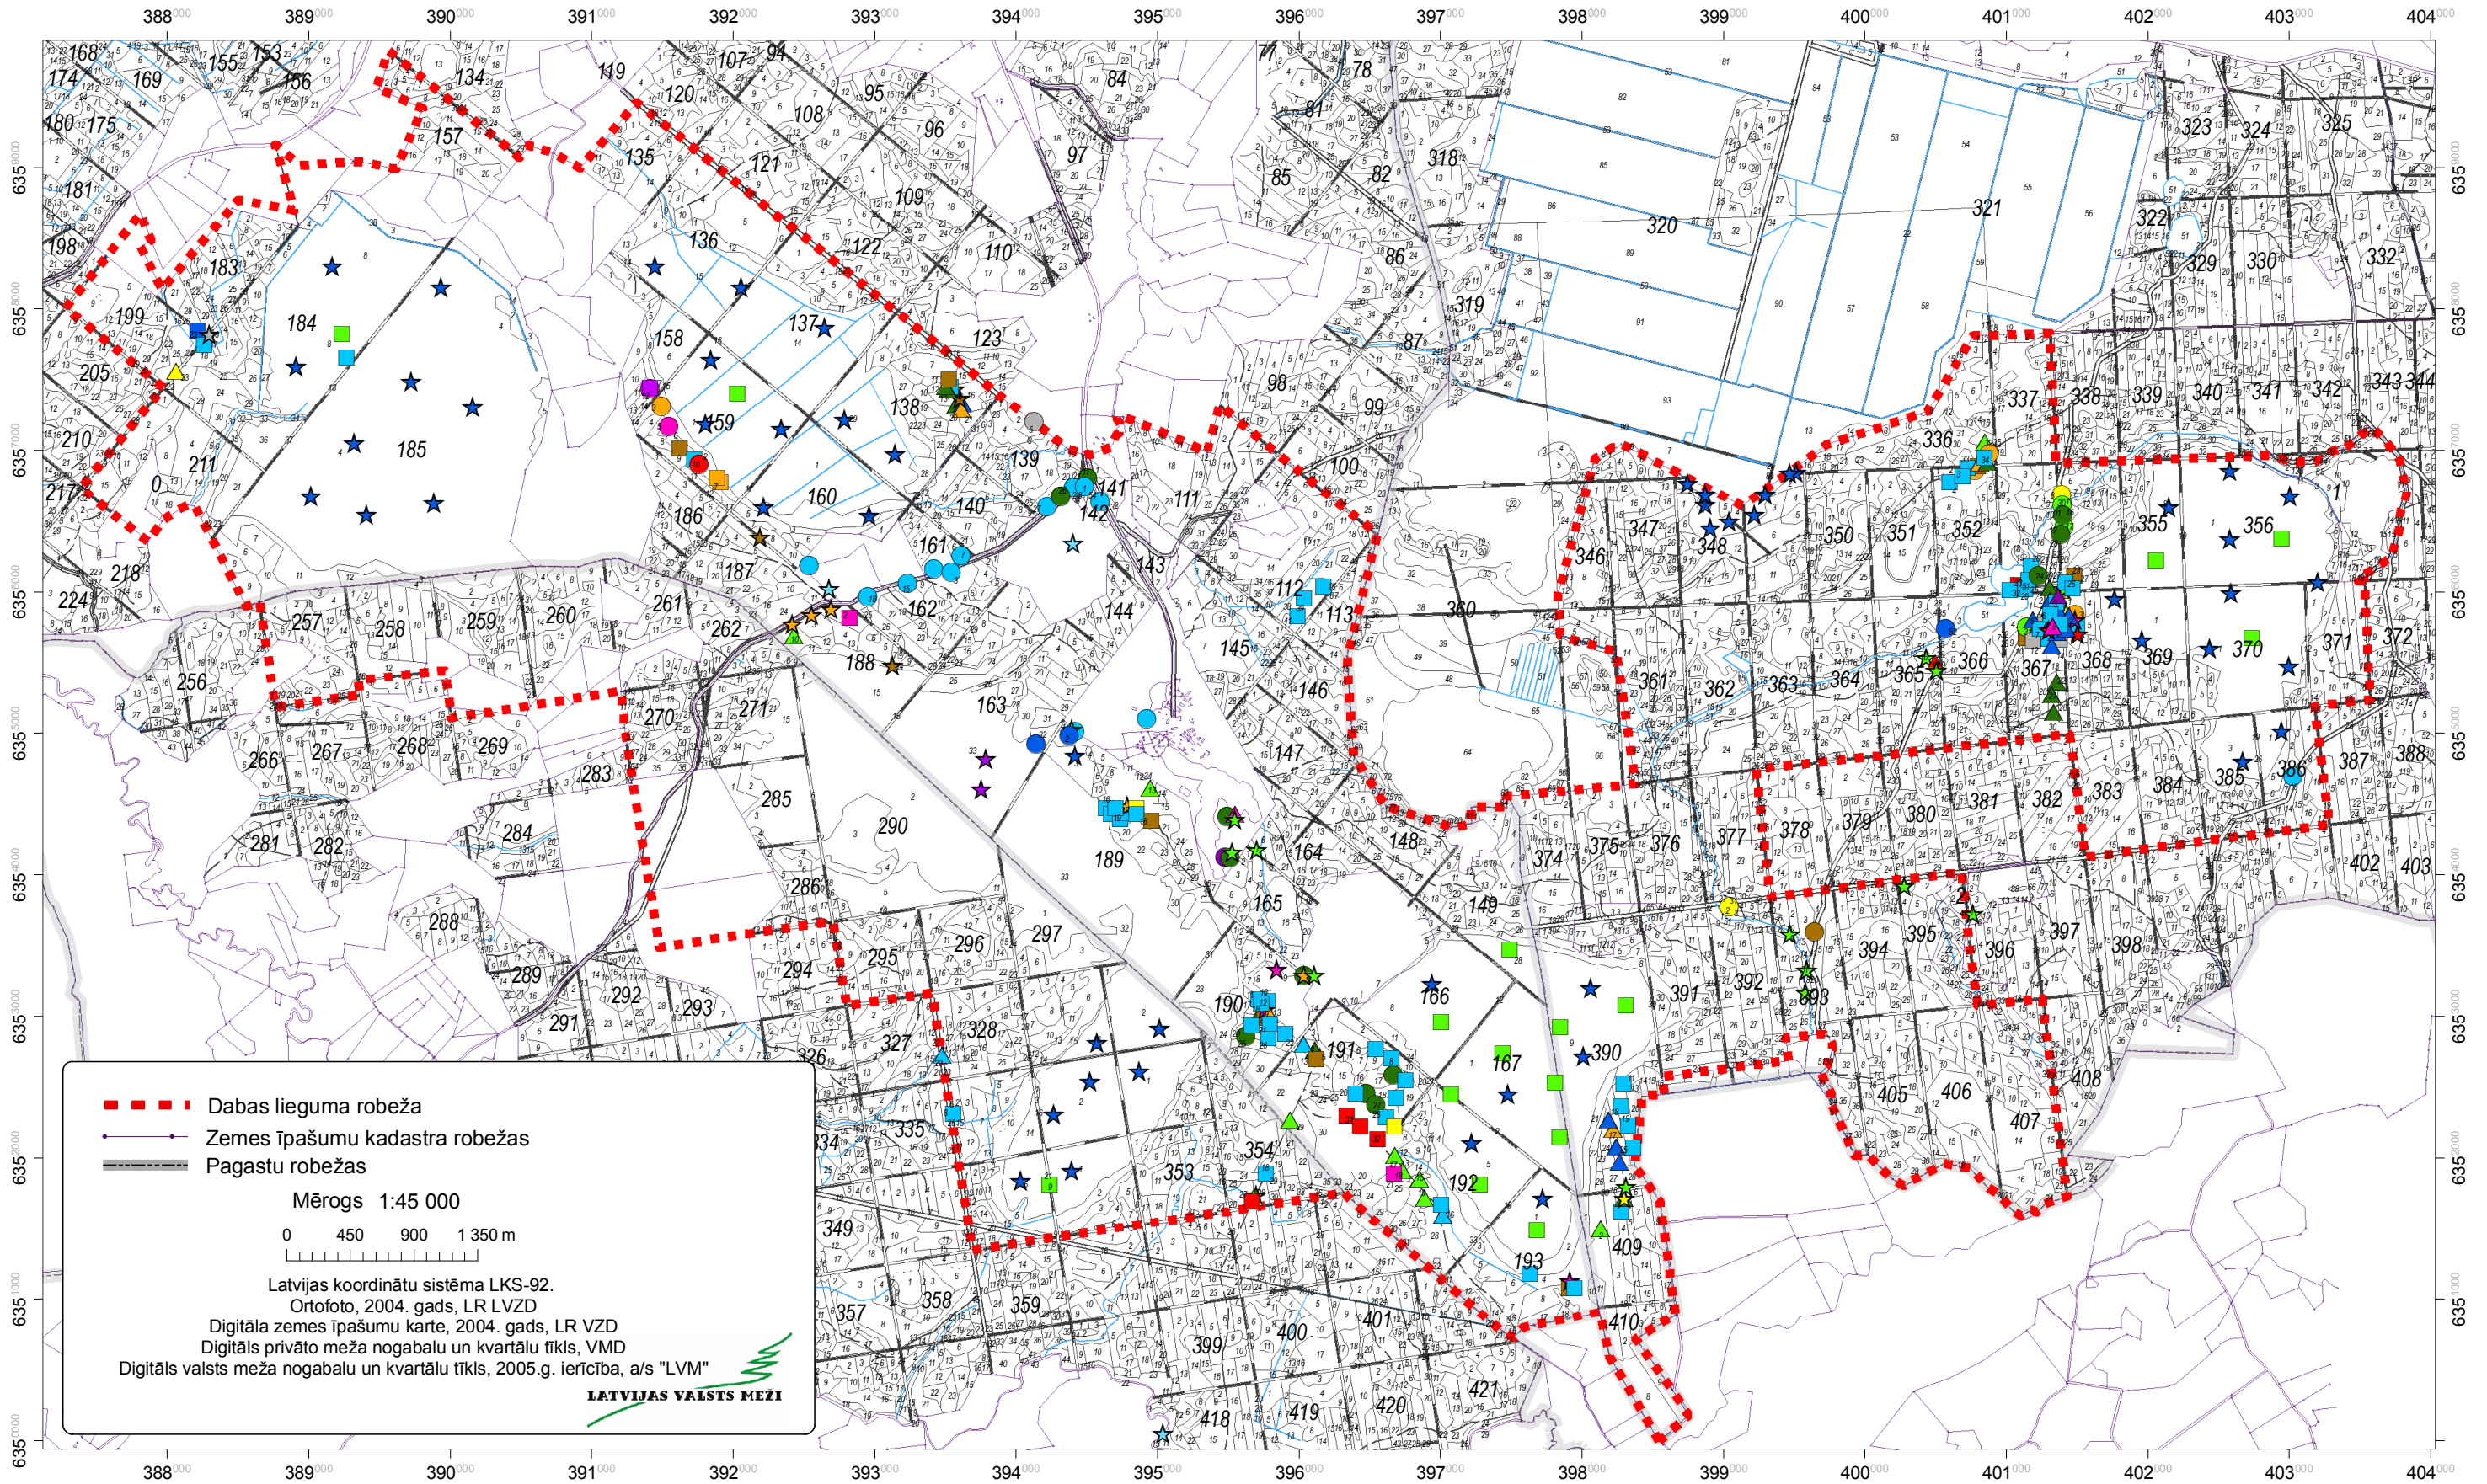

Retās un īpaši aizsargājamās augu sugas dabas liegumā "Stiklu purvi"

- - - Dabas lieguma robeža
— Zemes īpašumu kadastra robežas
— Pagastu robežas

Mērogs 1:45 000

0 450 900 1 350 m

Latvijas koordinātu sistēma LKS-92.
 Ortofoto, 2004. gads, LR LVZD
 Digitāla zemes īpašumu karte, 2004. gads, LR VZD
 Digitāls privāto meža nogabalu un kvartālu tīkls, VMD
 Digitāls valsts meža nogabalu un kvartālu tīkls, 2005.g. ierīcība, a/s "LVM"

LATVIJAS VALSTS MEŽI

- | | | | | | | | |
|---|---|--|--|---|--|--|---|
| ● <i>Antitrichia curtipendula</i> | ● <i>Carex buxbaumii</i> | ● <i>Ephemerum serratum</i> | ▲ <i>Huperzia selago</i> | ▲ <i>Jungermannia leiantha</i> | ■ <i>Lycopodium clavatum</i> | ■ <i>Orobanche pallidiflora</i> | ★ <i>Scapania paludicola</i> |
| ● <i>Barbilophozia attenuata</i> | ● <i>Carex paupercula</i> | ▲ <i>Frullania tamarisci</i> | ▲ <i>Hypnum pratense</i> | ■ <i>Listera cordata</i> | ■ <i>Metzgeria furcata</i> | ★ <i>Plagiothecium undulatum</i> | ★ <i>Sphagnum lindbergii</i> |
| ● <i>Bazzania trilobata</i> | ● <i>Dactylorhiza baltica</i> | ▲ <i>Geocalyx graveolens</i> | ▲ <i>Jamesoniella autumnalis</i> | ■ <i>Lobaria pulmonaria</i> | ■ <i>Neckera complanata</i> | ★ <i>Platanthera bifolia</i> | ★ <i>Trichophorum caespitosum</i> |
| ● <i>Botrychium multifidum</i> | ● <i>Dactylorhiza fuchsii</i> | ▲ <i>Gymnadenia conopsea</i> | ▲ <i>Juncus bulbosus</i> | ■ <i>Lycopodiella inundata</i> | ■ <i>Odontoschisma denudatum</i> | ★ <i>Riccardia palmata</i> | ★ <i>Trifolium dubium</i> |
| ● <i>Cardamine flexuosa</i> | ● <i>Dactylorhiza maculata</i> | ▲ <i>Hammarbya paludosa</i> | ▲ <i>Juncus squarrosus</i> | ■ <i>Lycopodium annotinum</i> | ■ <i>Odontoschisma sphagni</i> | ★ <i>Scapania irrigua</i> | ★ <i>Viola uliginosa</i> |
| | | | | | | | ★ <i>Pogonatum dentatum</i> |