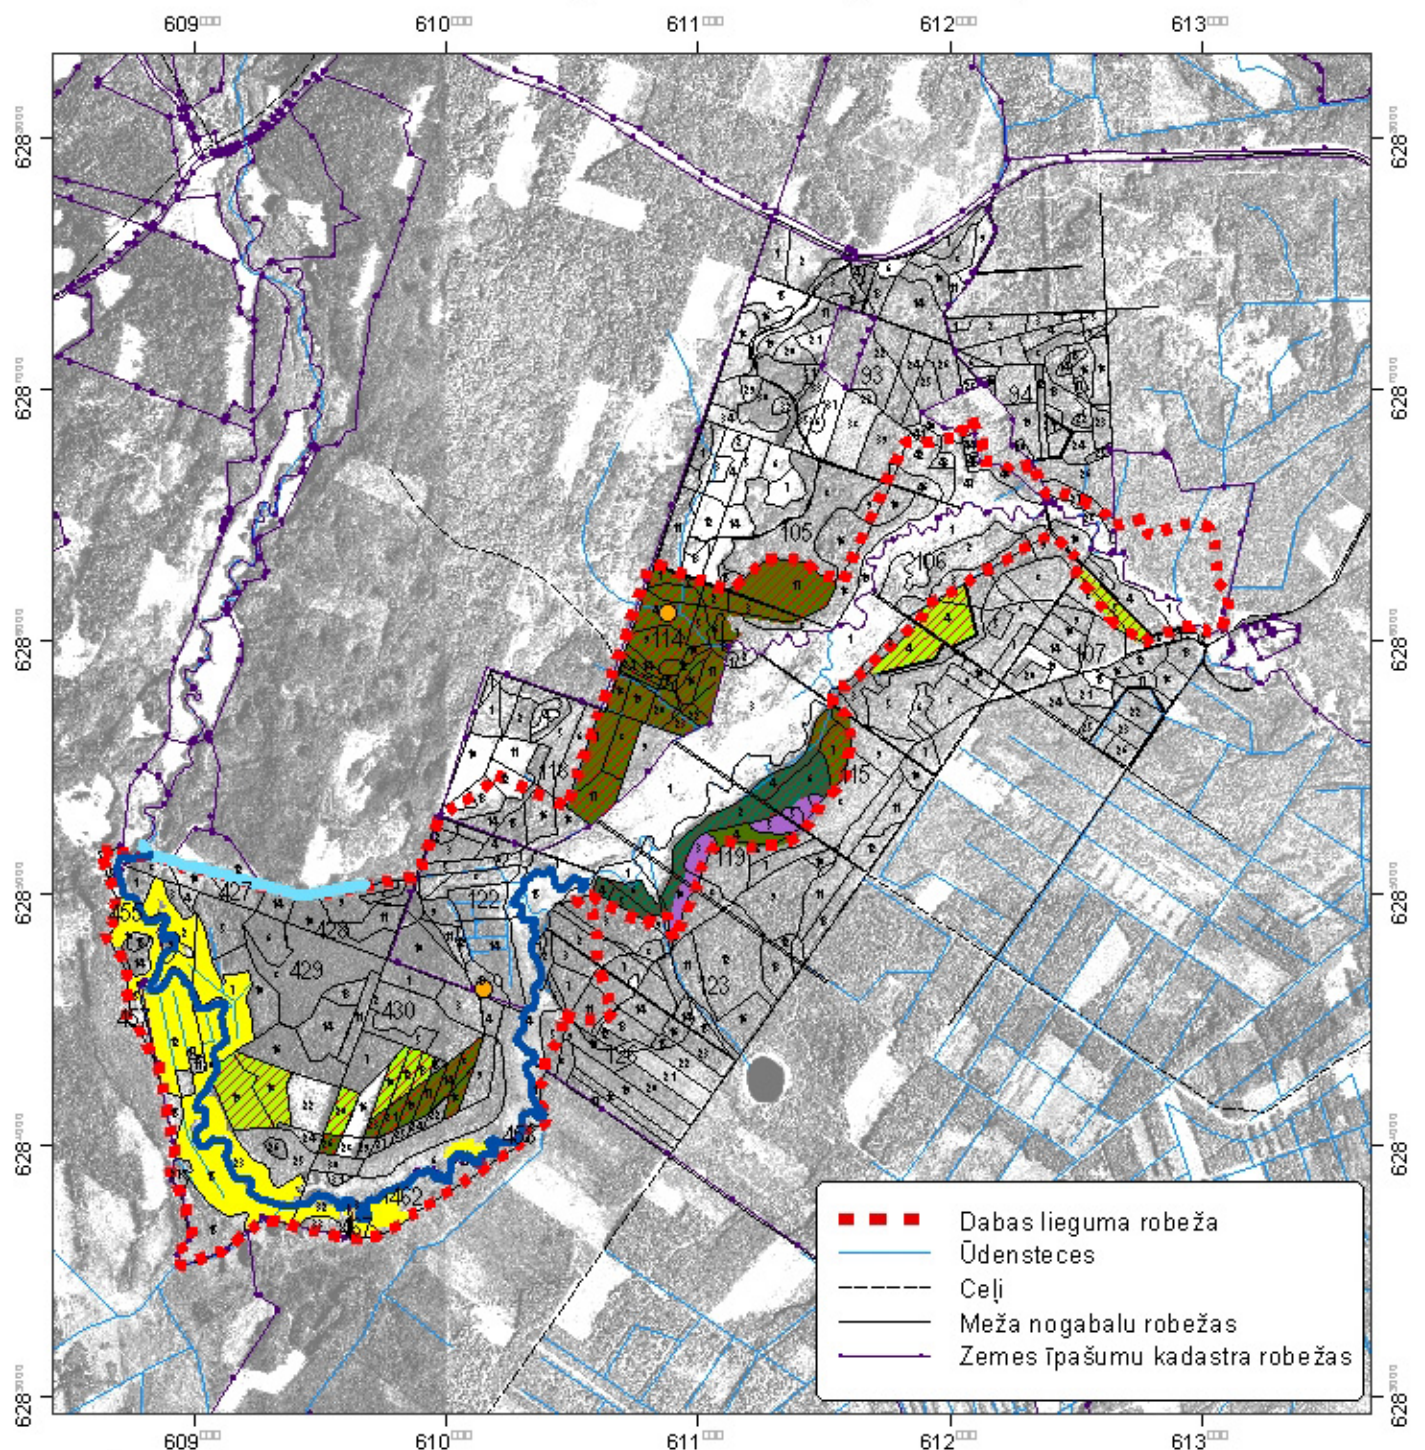

## Dabiskie meža biotopi un EP aizsargājамie biotopi dabas liegumā "Vesetas palienes purvs"

- |  |                                  |  |   |
|--|----------------------------------|--|---|
|  | Dabiskie meža biotopi            |  | Upju palieņu pļavas (6450) un Eitrofas augsto lakstaugu audzes (6430) |
|  | Boreālie meži (9010*)            |  | Minerālvielām bagāti avoti un avotu purvi (7160, Latvijā aizs. b.)    |
|  | Purvaini meži (9100*)            |  | Upju straujteces (3260, Latvijā aizsargājams biotops)                 |
|  | Melnalkšņu staignāji (9080*)     |  | Vecupes (Latvijā aizsargājams biotops)                                |
|  | Pārejas purvi un slīkšņas (7140) |  |   |

Mērogs 1:30 000

Latvijas koordinātu sistēma LKS-92.

Ortofoto, 1997. gads, LR Valsts zemes dienests

Digitāla zemes kadastra karte, 2004. gads, LR Valsts zemes dienests

Digitāls meža nogabalu un kvartālu tīkls, SIA "Latvijas mežu u ierīcība" un a/s "Latvijas Valsts meži"