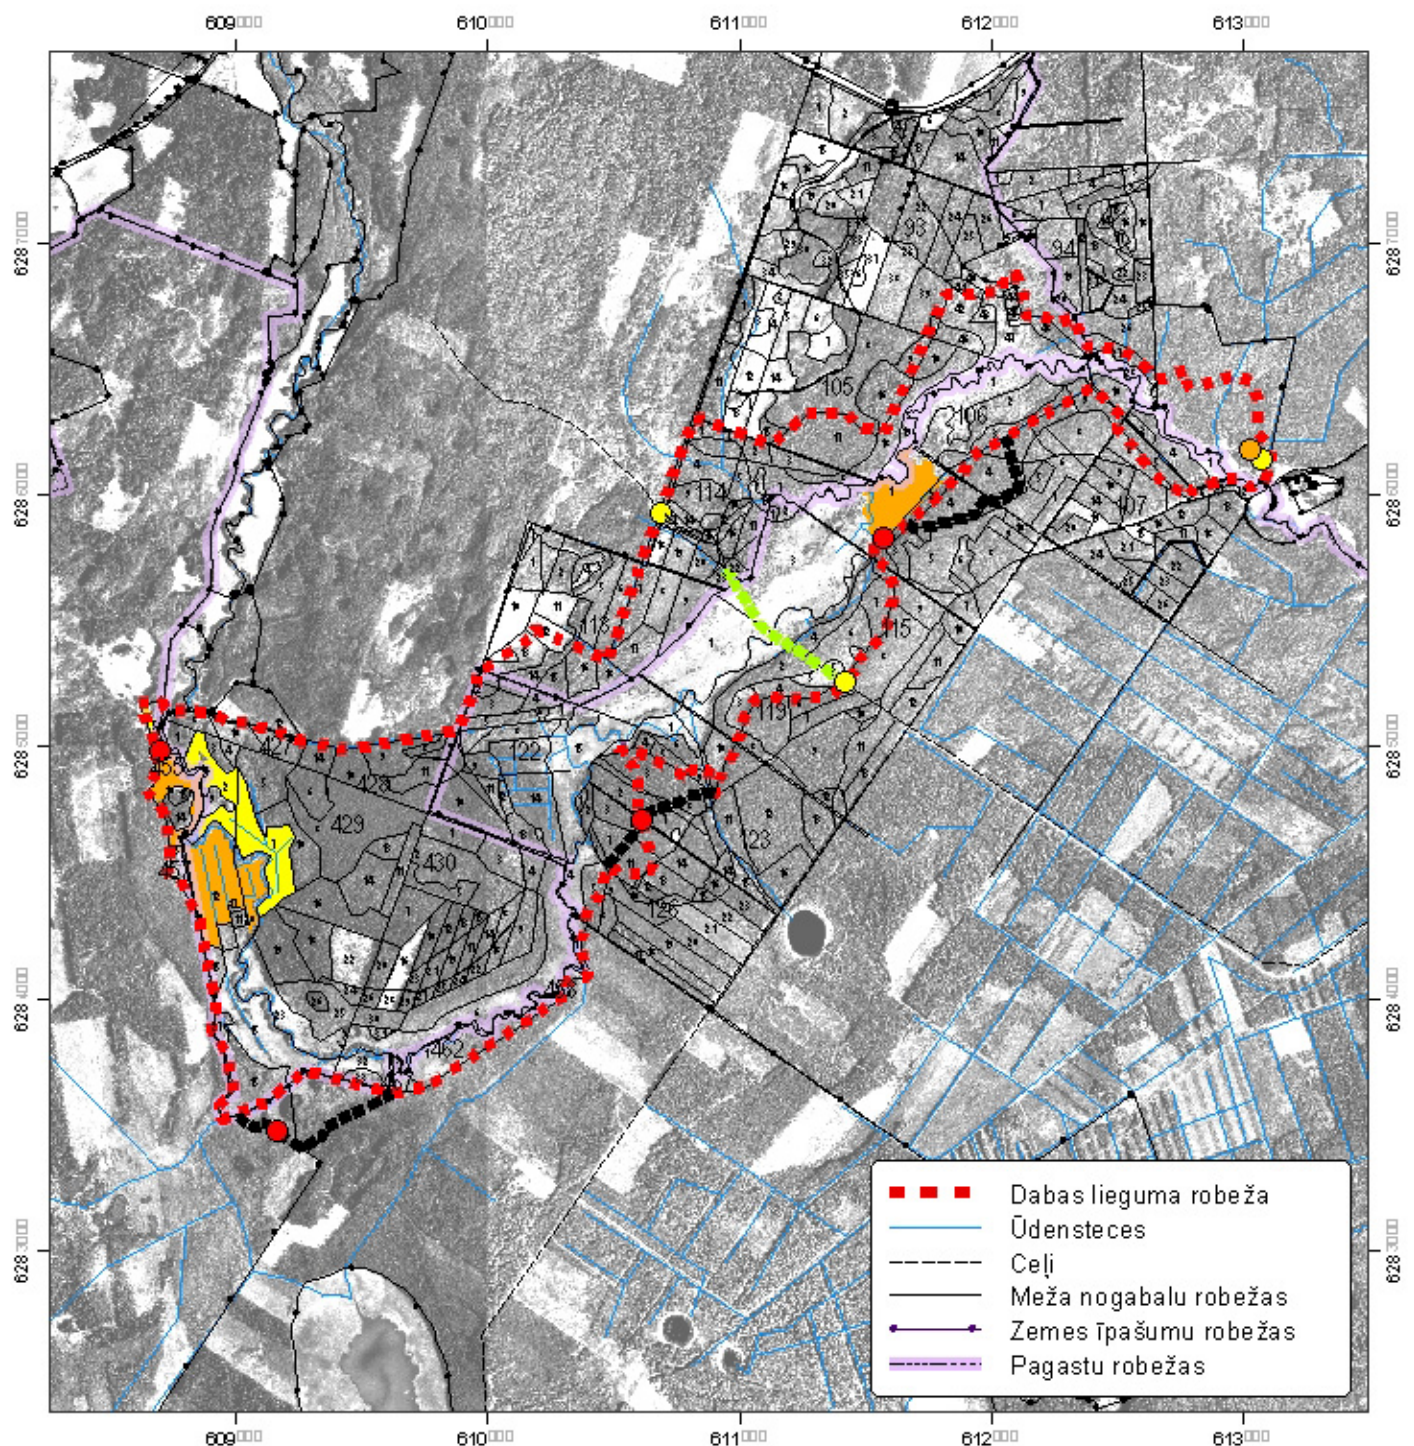

Apsaimniekošanas pasākumi un tūrisma infrastruktūras dabas liegumā "Vesetas palienes purvs"

Laipu takas izbūve

Dabas lieguma robežas izmaiņas

Paliēņu pļavu pļaušana un krūmu izciršana (1. prioritāte)

Paliēņu pļavu pļaušana un krūmu izciršana (2. prioritāte)

Informatīvo zīmju uzstādīšanas vietas

Informācijas stendu uzstādīšanas vietas

Kaspara Buša piemiņas vietas atjaunošana

Mērogs 1:30 000

0 300 600 900 m

Latvijas koordinātu sistēma LKS-92.

Ortofoto, 1997. gads, LR Valsts zemes dienests