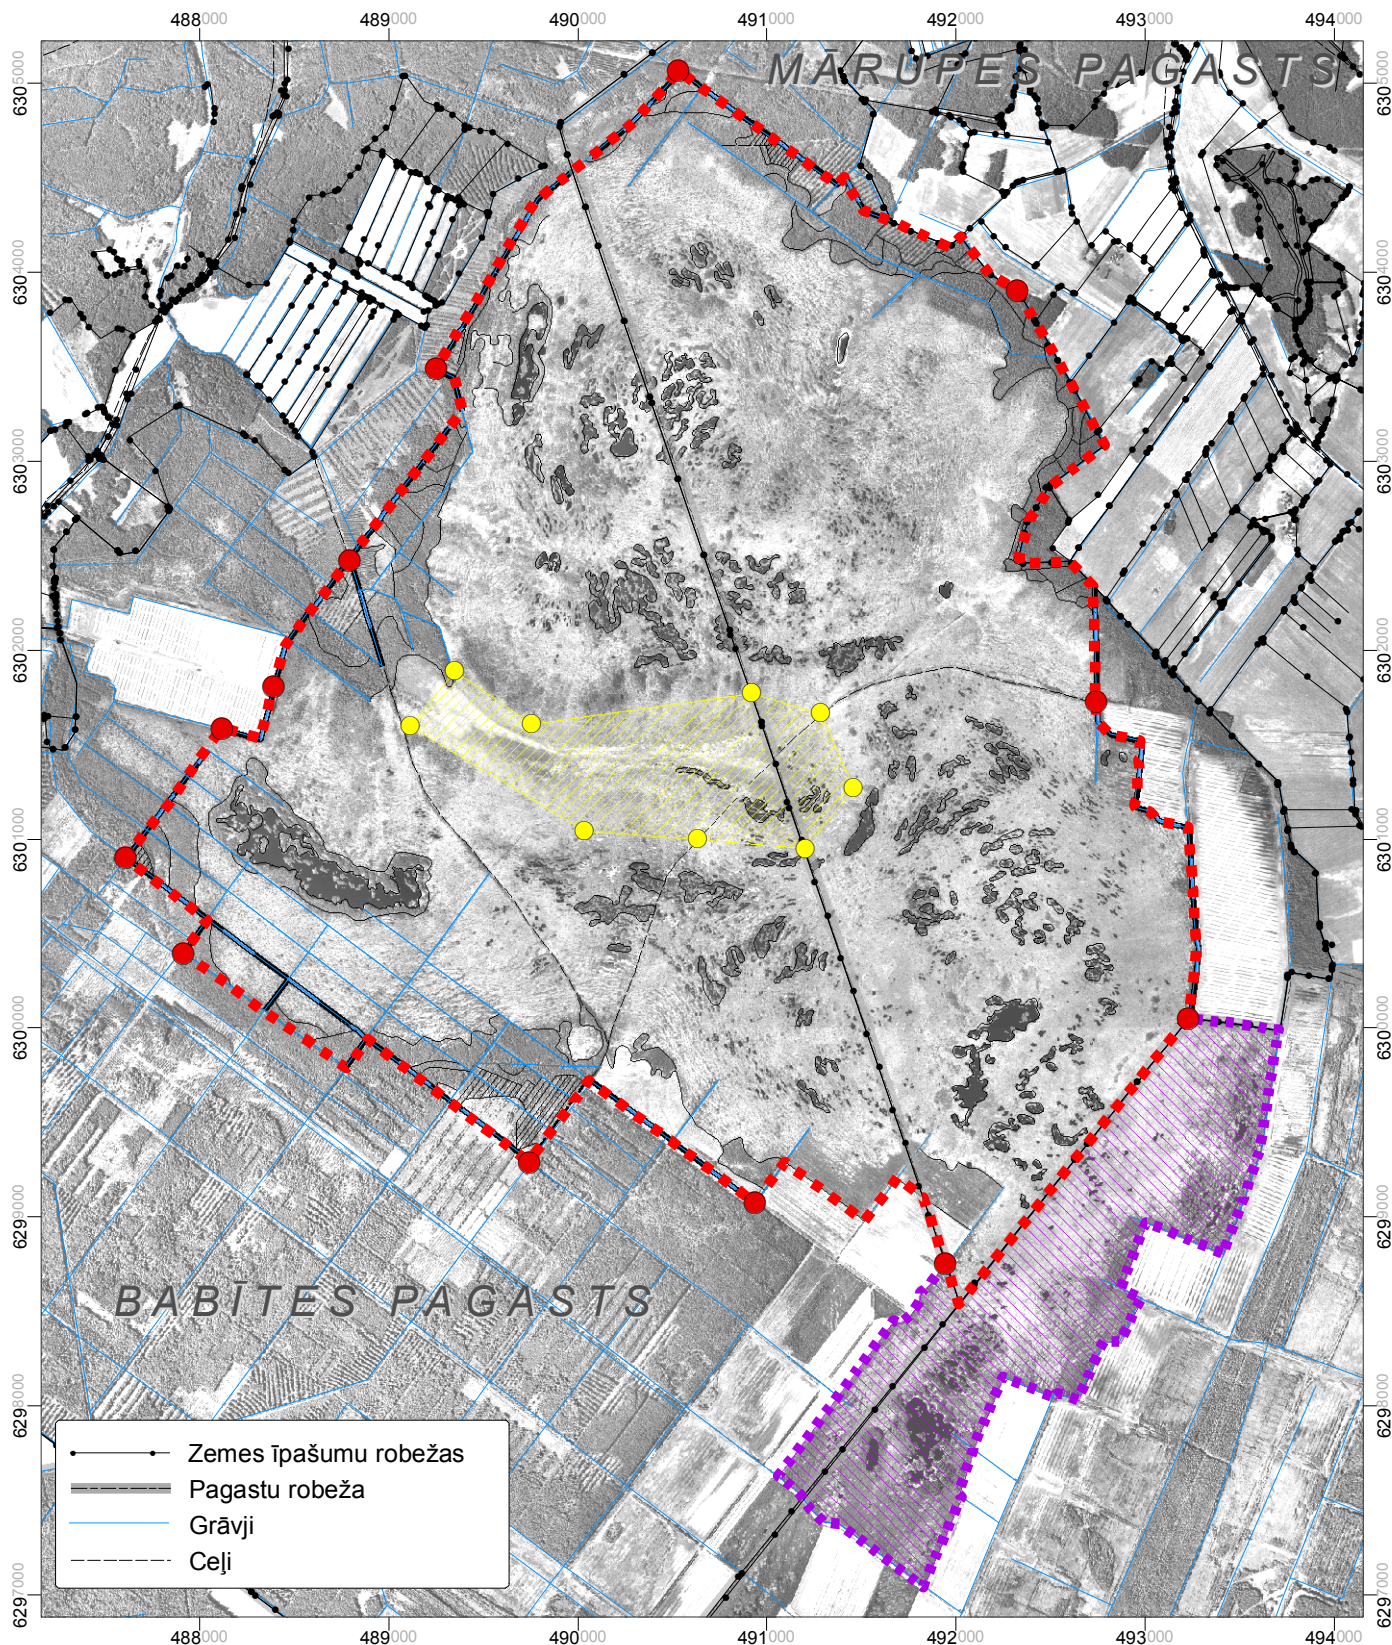

Dabas lieguma "Cenas tīrelis" zonējums un potenciālais robežas paplašinājums

■ ■ ■ ■ Dabas lieguma robeža

▨ Sezonas lieguma zona

▨ Potenciālais dabas lieguma robežas paplašinājums

■ ■ ■ ■ Potenciālā dabas lieguma paplašinājuma robeža

● Dabas lieguma informatīvās zīmes

● Sezonas lieguma informatīvās zīmes

Mērogs 1:40 000

0 400 800 1 200 m