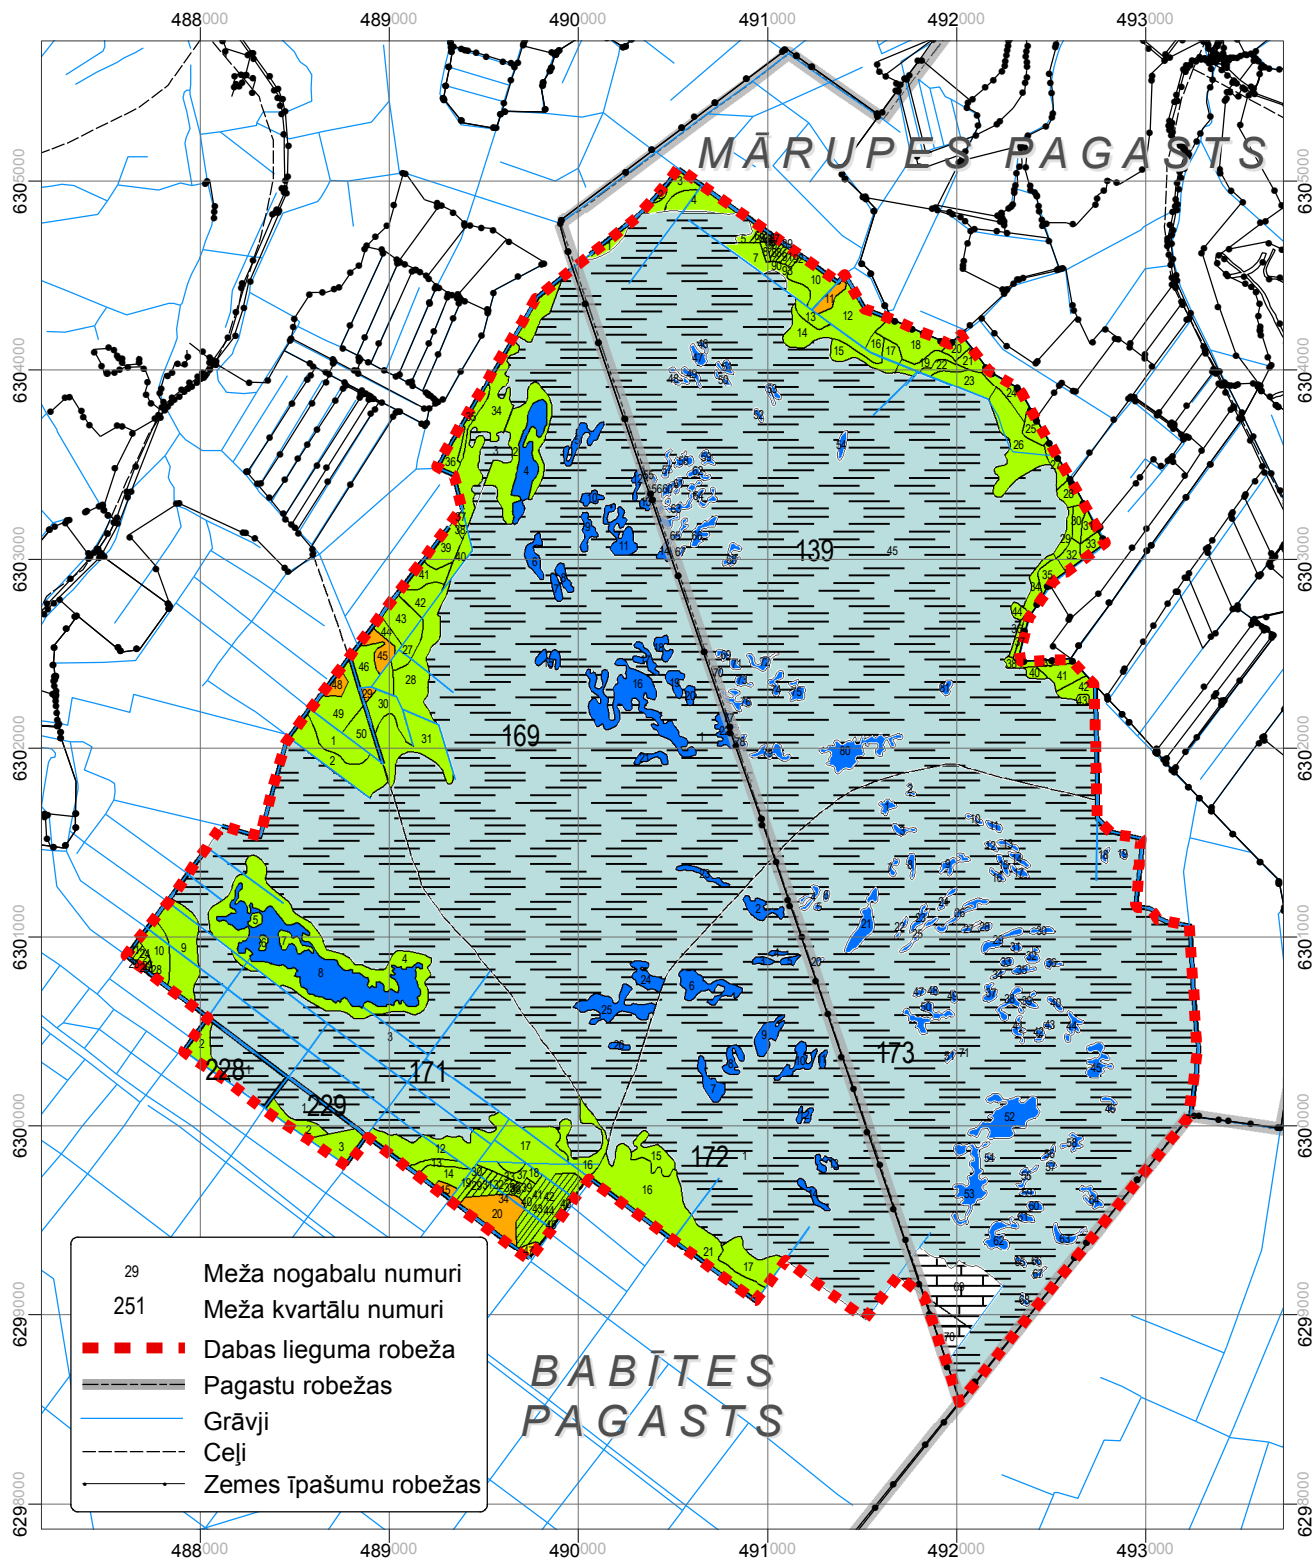

Zemes lietojuma veidi dabas liegumā "Cenas tīrelis"

Mērogs 1:40 000

0 400 800 1 200 m

Latvijas koordinātu sistēma LKS-92.

Ortofoto, 2003. gads, LR VZD. Digitāla zemes īpašumu karte, 2004. gads, LR VZD.
Digitāls meža nogabalu un kvartālu tīkls, Rīgas meža aģentūra