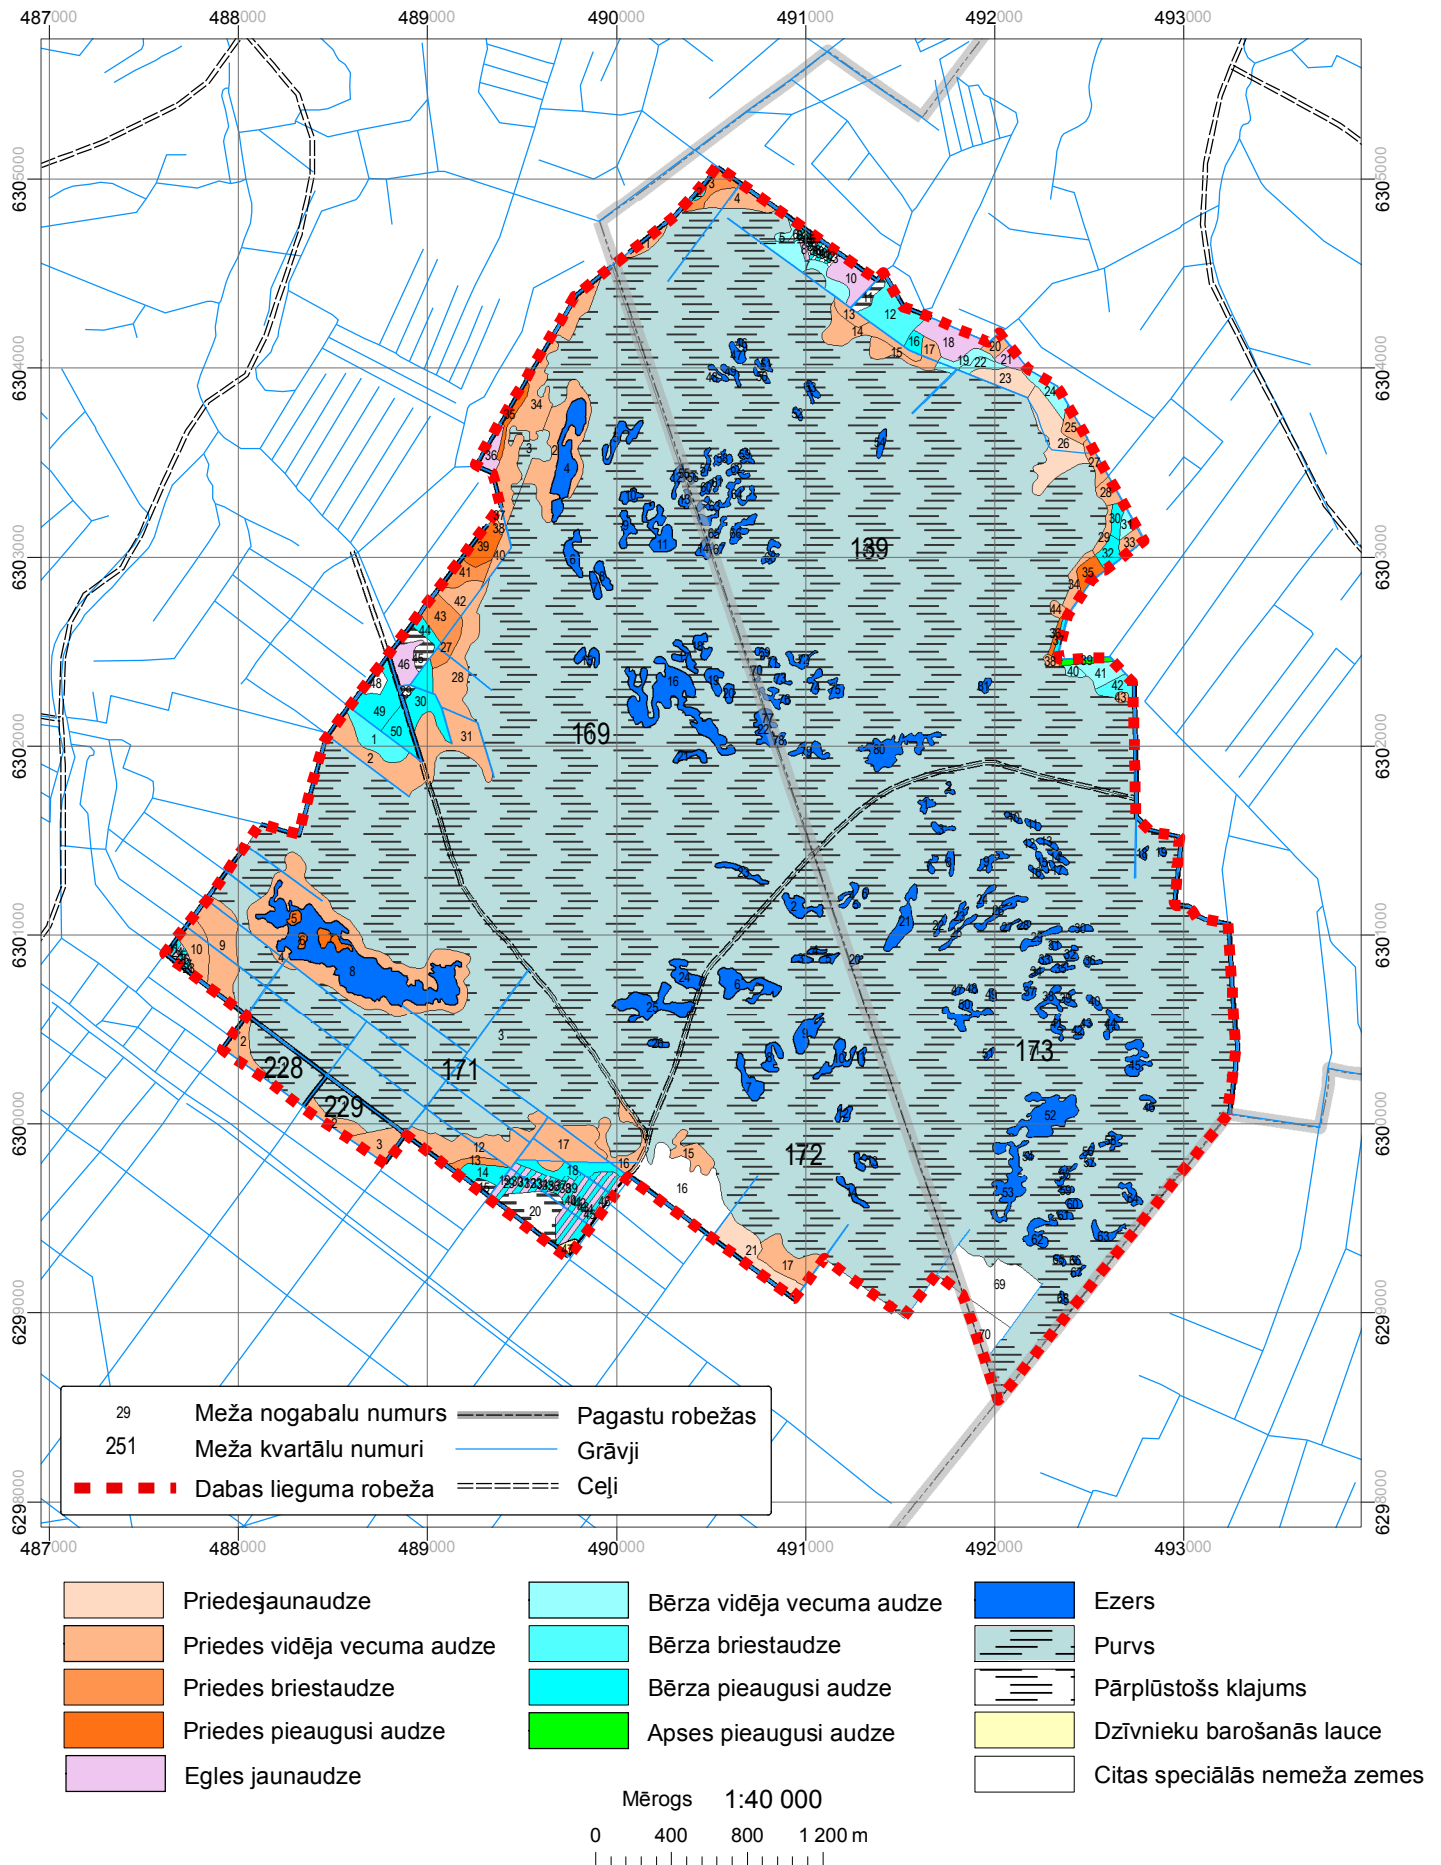

Dabas lieguma "Cenas tīrelis" mežaudžu plāns

Latvijas koordinātu sistēma LKS-92.

Ortofoto, 2003. gads, L VZD. Digitāla zemes īpašumu karte, 2004. gads, LR VZD.

Digitāls meža nogabalu un kvartālu tīkls, Rīgas meža aģentūra