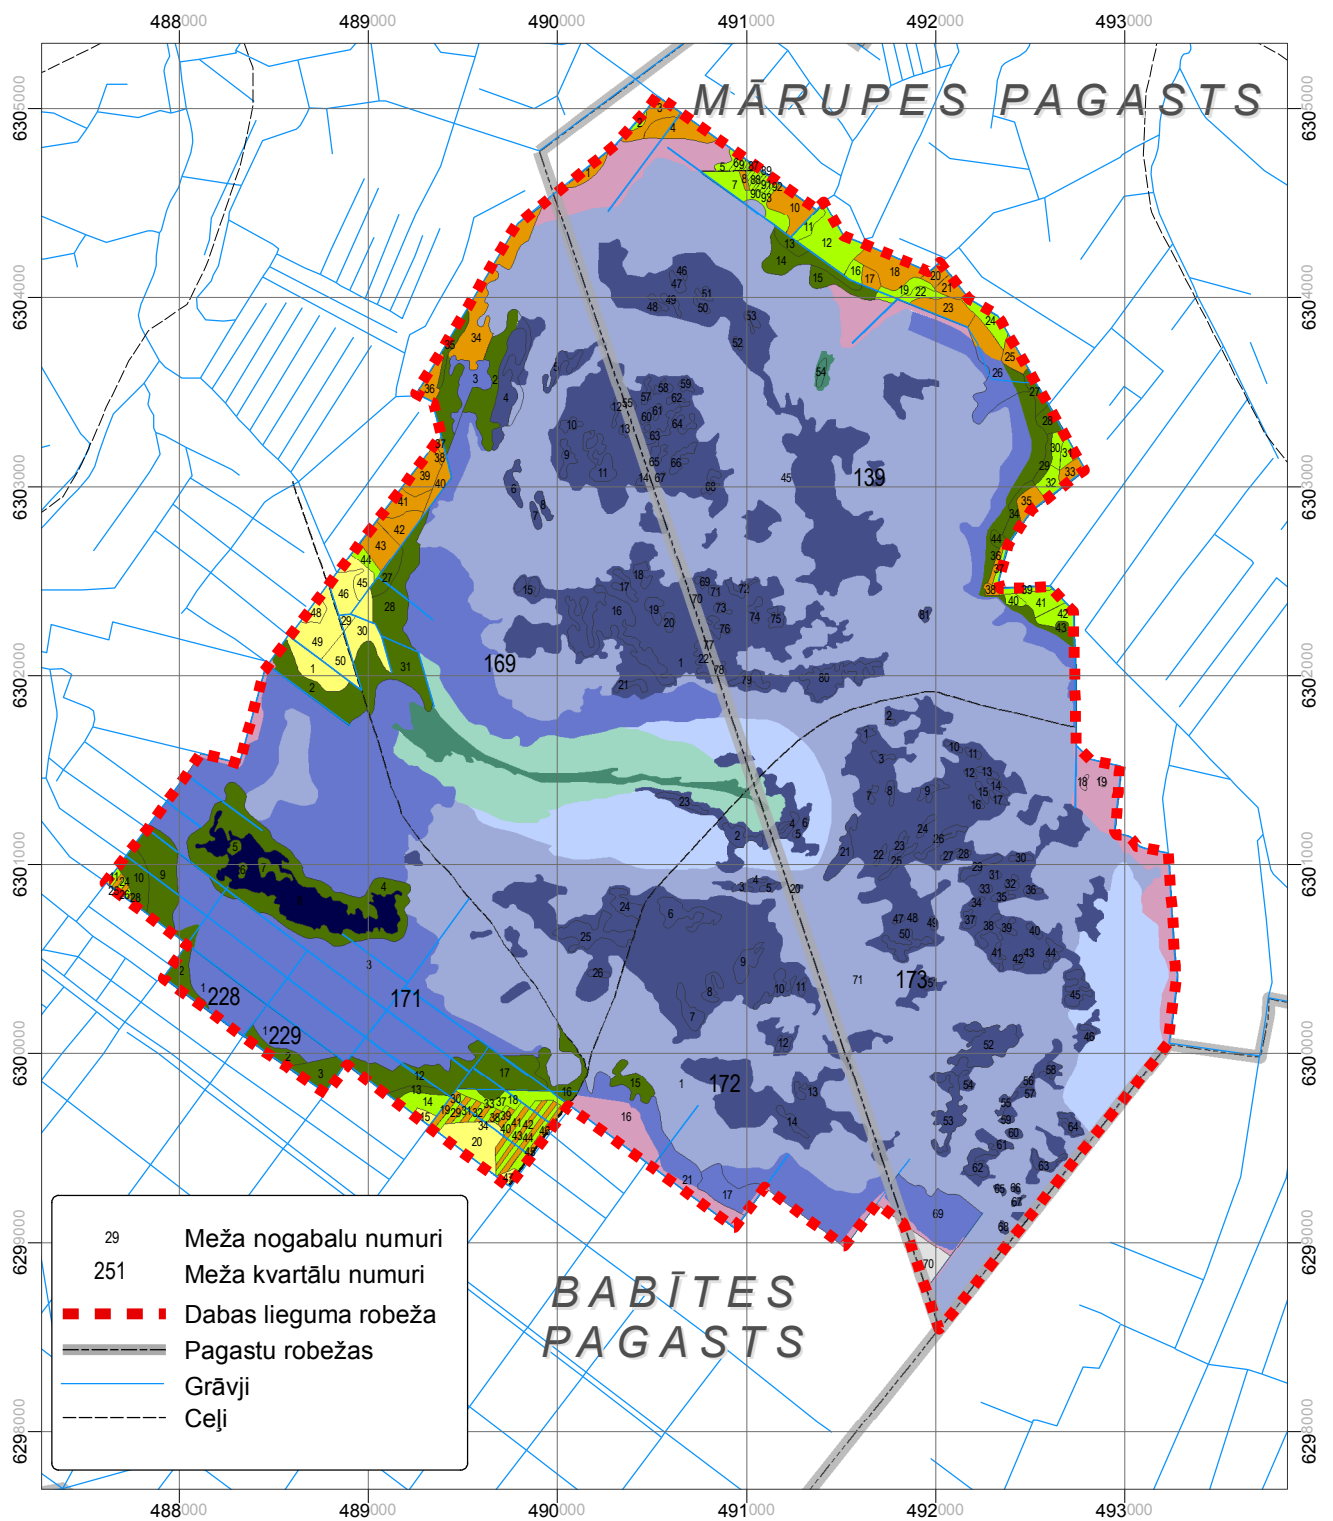

## Ainavas dabas liegumā "Cenas tīrelis"

29	Meža nogabalu numuri
251	Meža kvartālu numuri
	Dabas lieguma robeža
	Pagastu robežas
	Grāvji
	Ceļi

	Pārejas purvs		Degradēts augstais purvs
	Pārejas josla starp augsto un pārejas purvu		Kūdras lauki
	Klajš augstais purvs		Bebraine
	Augstais purvs ar priedi (ne augstāku par 3m)		Purvaini meži
	Augstais purvs ar priedi (augstāku par 3m)		Susināti lapkoku meži
	Augstais purvs ar ciņu - lāmu kompleksu		Susināti skujkoku meži
	Distrofs ezers		

Mērogs 1:40 000

Latvijas koordinātu sistēma LKS-92.

Ortofoto, 2003. gads, LR VZD; Digitāla zemes īpašumu karte, 2004. gads, LR VZD  
Digitāls meža nogabalu un kvartālu tīkls, Rīgas meža aģentūra